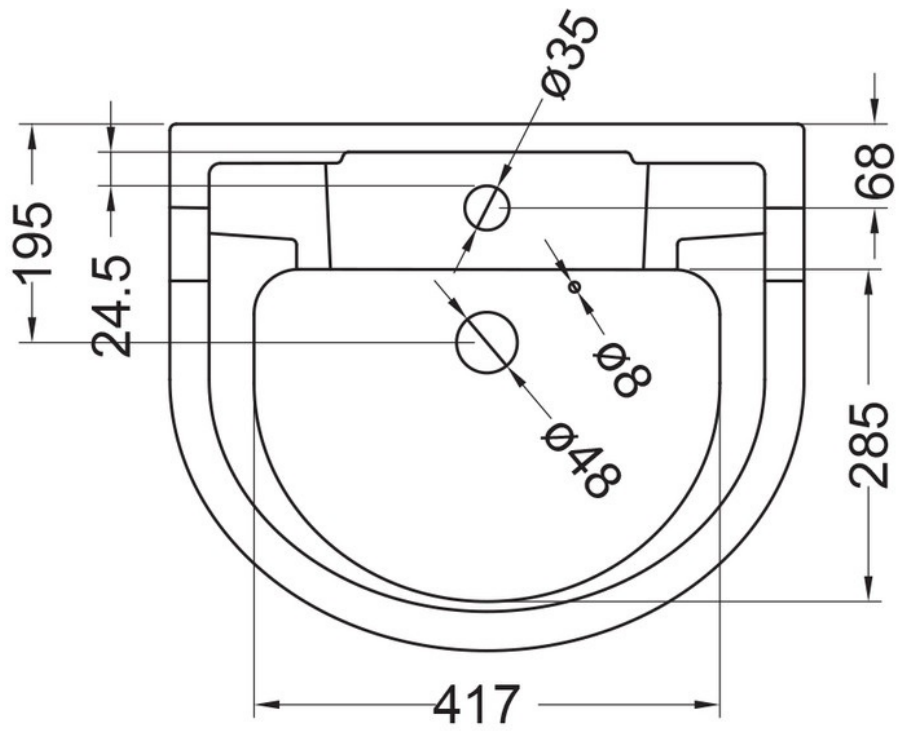

Lavabo Edouardien

B6 2TH

Lavabo rond à poser avec trop-plein et plage de robinetterie.

Scannez-moi pour
retrouver la fiche produit !

Spécifications techniques

Matériau & Coloris

Matériau	Céramique
Couleur	Blanc

Dimensions & Poids

Longueur (en mm)	560
Largeur (en mm)	470
Hauteur (en mm)	265
Diamètre bonde (en mm)	45

Informations complémentaires

Installation	À poser
Plage robinetterie	Oui - Percé
Trop plein	Oui
Vidage	Livré sans vidage
Code EAN	5055806001589