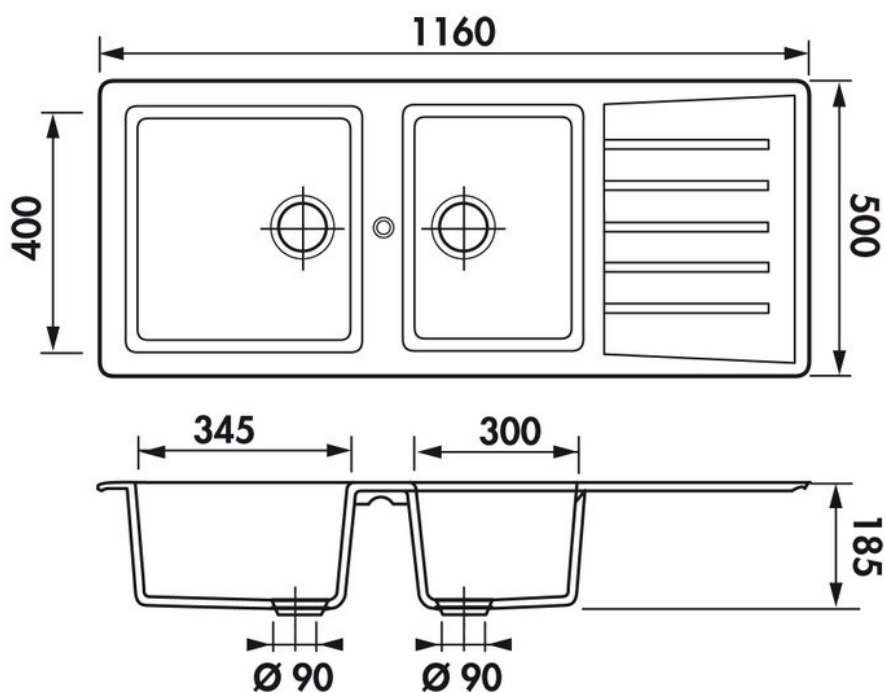

Polka Noir

EV279VE 009

Diamètre de perçage pour la manette de vidage : 35 mm. Evier à encastrer Naturalite avec vidage manuel chromé.

Scannez-moi pour retrouver la fiche produit !

Spécifications techniques

Matériau & Coloris

Matériau	Naturalite
Couleur	Noir
Couleur évier	Noir

Dimensions & Poids

Largeur (en mm)	1160
Profondeur (en mm)	500
Dimension mini sous-évier (en mm)	800
Largeur encastrement (en mm)	1120
Profondeur encastrement (en mm)	460
Largeur cuve 1 (en mm)	345
Profondeur cuve 1 (en mm)	400
Hauteur cuve 1 (en mm)	185
Diamètre bonde cuve 1 (en mm)	90
Largeur cuve 2 (en mm)	300
Profondeur cuve 2 (en mm)	400

Hauteur cuve 2 (en mm)	185
Diamètre bonde cuve 2 (en mm)	90
Rayon angle (en mm)	10
Poids net (en kg)	8.5

i Informations complémentaires

Type d'évier	À encastrer
Nombre de bacs	2 bacs
Type vidage	Manuel chromé
Trop plein	Oui
Montage robinetterie sur évier	Oui
Positionnement égouttoir	Réversible
Nombre trous prépercés par côté	1
Nombre d'égouttoirs	1
Norme	EN13310
Code EAN	3537390244877
Marque	Luisina