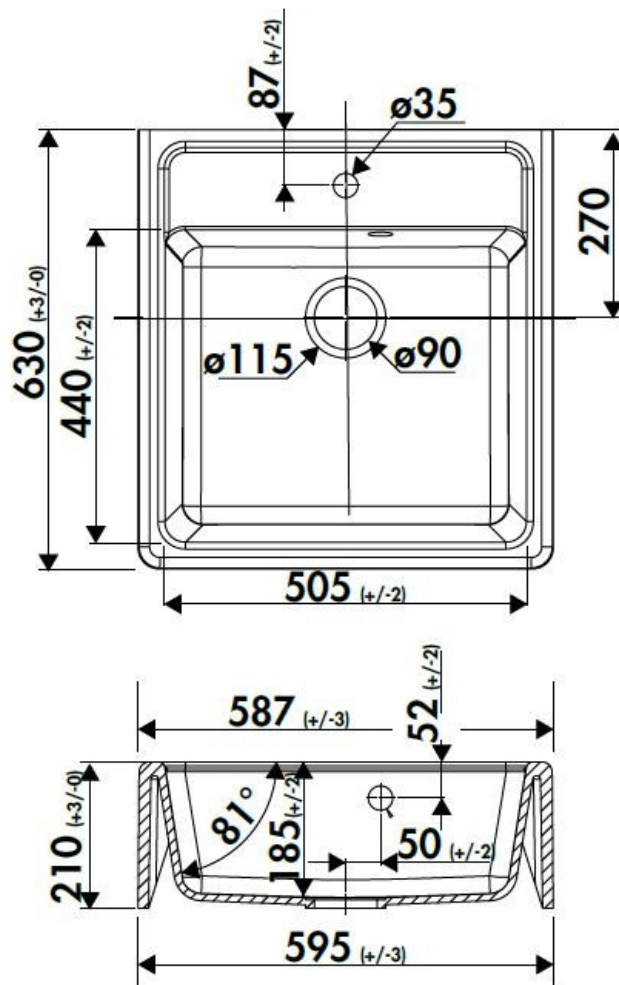

Timbre d'office Blanc

EV93000 006

Diamètre de perçage pour la manette de vidage : 35 mm. Evier à poser Luisigranit avec vidage manuel chromé. Cet évier ne possède pas de bandeau à l'arrière. Epaisseur de l'évier : 38,5 mm.

Scannez-moi pour retrouver la fiche produit !

Spécifications techniques

📏 Matériau & Coloris

Matériau	Luisigranit
Couleur	Blanc
Couleur évier	Blanc

📏 Dimensions & Poids

Largeur (en mm)	595
Profondeur (en mm)	630
Dimension mini sous-évier (en mm)	600
Largeur cuve (en mm)	505
Profondeur cuve (en mm)	440
Hauteur cuve (en mm)	185
Diamètre bonde cuve (en mm)	90
Poids net (en kg)	22.3

📄 Informations complémentaires

Type d'évier	À poser
--------------	---------

Nombre de bacs	1 bac
Type vidage	Manuel chromé
Trop plein	Oui
Montage robinetterie sur évier	Oui
Nombre trous prépercés par côté	1
Norme	EN13310
Code EAN	3537390317915
Marque	Luisina