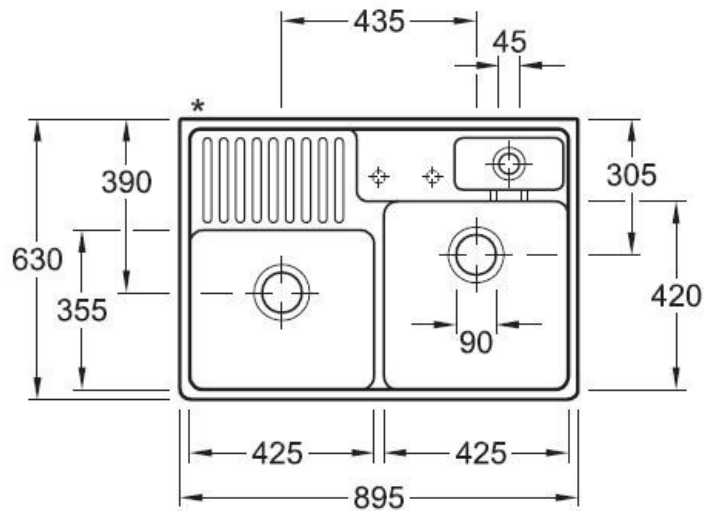

### Dimensions & Poids

Largeur (en mm)	895
Profondeur (en mm)	630
Dimension mini sous-évier (en mm)	900
Largeur cuve 1 (en mm)	425
Profondeur cuve 1 (en mm)	420
Hauteur cuve 1 (en mm)	180
Diamètre bonde cuve 1 (en mm)	90
Largeur cuve 2 (en mm)	425
Profondeur cuve 2 (en mm)	355

Hauteur cuve 2 (en mm)	180
Diamètre bonde cuve 2 (en mm)	90
Poids net (en kg)	50

## **ⓘ Informations complémentaires**

Type d'évier	À poser
Nombre de bacs	2 bacs 1/2
Type vidage	Automatique chromé
Trop plein	Oui
Montage robinetterie sur évier	Oui
Positionnement égouttoir	Gauche
Nombre trous prépercés par côté	2
Nombre d'égouttoirs	1
Norme	ENI3310
Code EAN	3537390485607
Marque	Villeroy & Boch