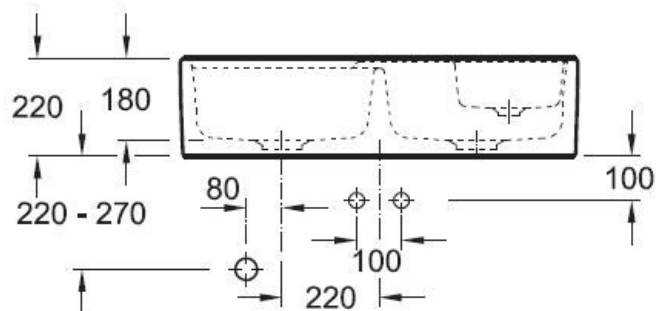

### Dimensions & Poids

Largeur (en mm)	895
Profondeur (en mm)	630
Dimension mini sous-évier (en mm)	900
Largeur cuve 1 (en mm)	425
Profondeur cuve 1 (en mm)	420
Hauteur cuve 1 (en mm)	180
Diamètre bonde cuve 1 (en mm)	90
Largeur cuve 2 (en mm)	425
Profondeur cuve 2 (en mm)	355

Hauteur cuve 2 (en mm)	180
Diamètre bonde cuve 2 (en mm)	90
Poids net (en kg)	50

## **ⓘ Informations complémentaires**

Type d'évier	À poser
Nombre de bacs	2 bacs 1/2
Type vidage	Automatique chromé
Trop plein	Oui
Montage robinetterie sur évier	Oui
Positionnement égouttoir	Gauche
Nombre trous prépercés par côté	2
Nombre d'égouttoirs	1
Norme	ENI3310
Code EAN	3537390485607
Marque	Villeroy & Boch