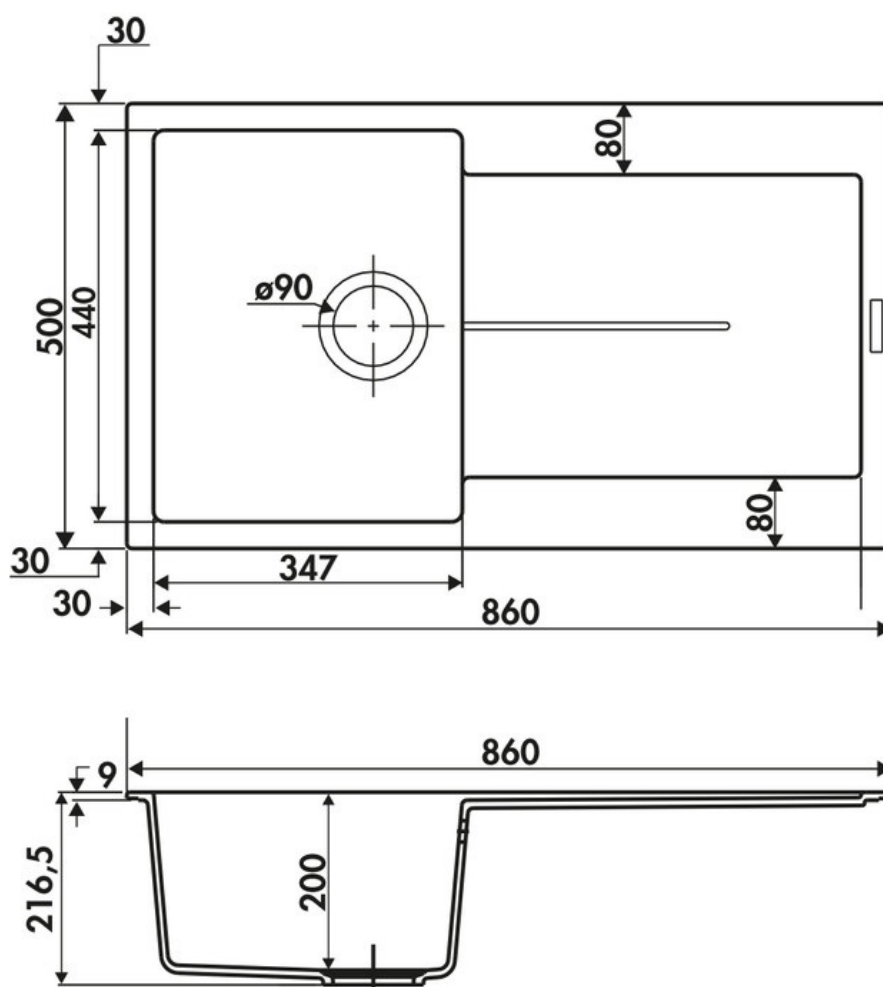

Rayon angle (en mm)

10

Poids net (en kg)

13.82

ⓘ Informations complémentaires

Type d'évier

À encastrer

Nombre de bacs

1 bac

Type vidage

Automatique gain de place

Trop plein

Oui

Montage robinetterie sur évier

Oui

Positionnement égouttoir

Réversible

Nombre trous prépercés par côté

1

Nombre d'égouttoirs

1

Norme

EN13310

Code EAN

3537390261829

Marque

Luisina