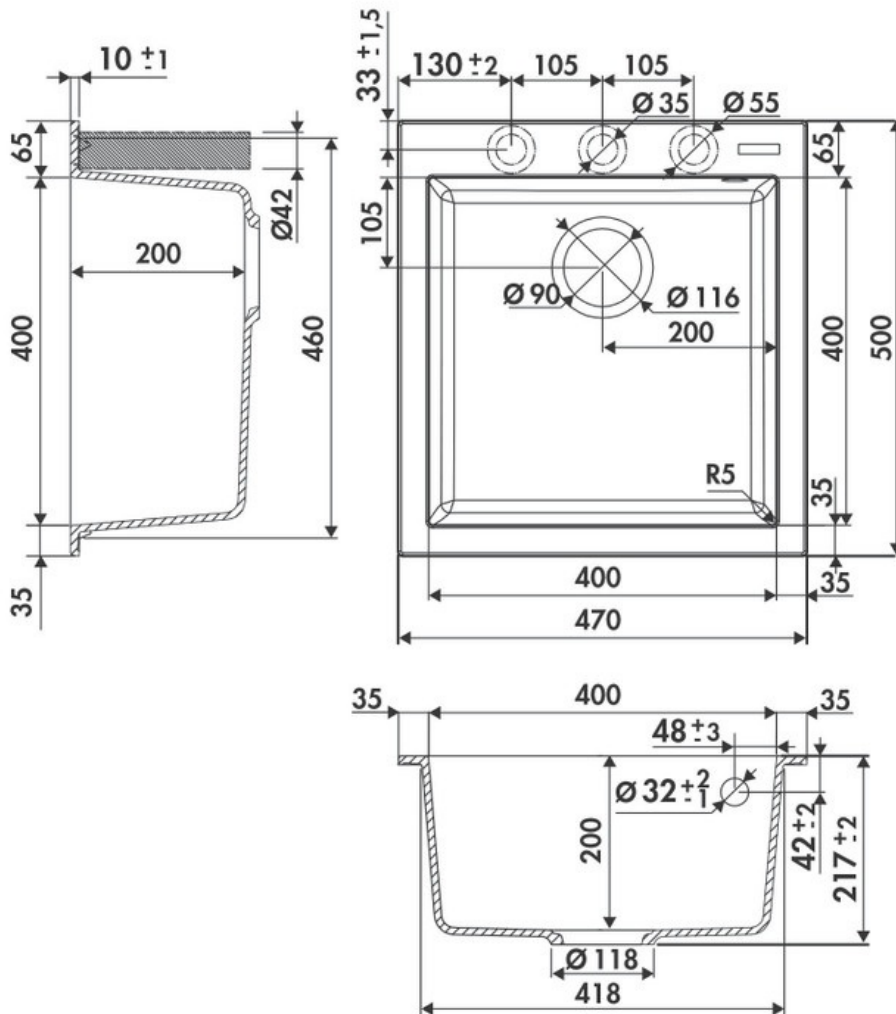

Type de cuve

À encastrer

Nombre de bacs

1 bac

Type vidage

Automatique chromé

Trop plein

Oui

Montage robinetterie sur évier

Oui

Positionnement égouttoir

Sans

Nombre trous prépercés par côté

3

Norme

ENI3310

Code EAN

3537390517322

Marque

Luisina

luisina
DESIGN

La Boisinière - 35530 Servon-sur-Vilaine

Tél : 02 99 00 24 24

SIRET 31828963400038 - RCS Rennes B 318 289 634 - TVA FR41318289634

SCD LUISINA © 1989-2024