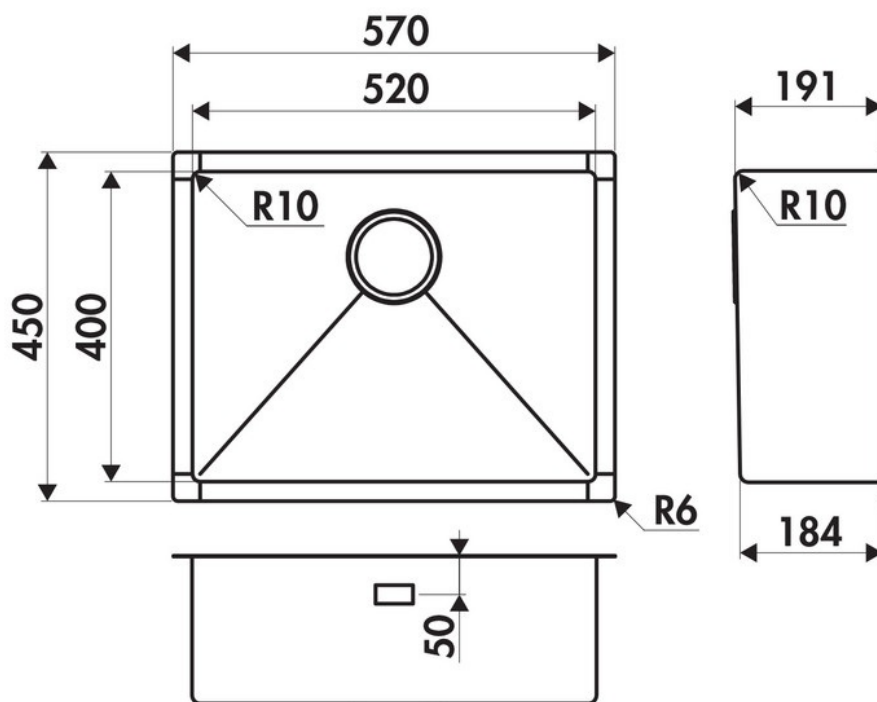

Trop plein

Oui

Montage robinetterie sur évier

Non

Norme

EN13310

Code EAN

3537390368573

Marque

Luisina

luisina
DESIGN

La Boisinière - 35530 Servon-sur-Vilaine

Tél : 02 99 00 24 24

SIRET 31828963400038 - RCS Rennes B 318 289 634 - TVA FR41318289634

SCD LUISINA © 1989-2024