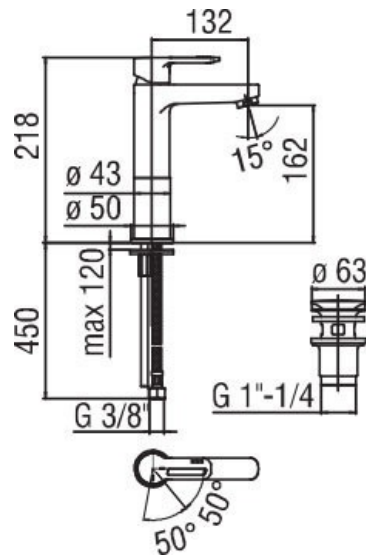

# Mitigeur New Road

RDH001582CR

Mitigeur hauteur 218 mm certifié NF avec vidage laiton clic-clac, limiteur d'énergie et limiteur de débit à 50%.

Scannez-moi pour retrouver la fiche produit !

### Dimensions & Poids

Hauteur (en mm)	218
Hauteur sous bec (en mm)	162
Longueur de bec (en mm)	132
Diamètre base (en mm)	Ø 50
Poids net (en kg)	1.78

### Informations complémentaires

Type de modèle	Mitigeur vasque
Installation	À poser
Type de bec	Bec droit
Type de corps	Classique
Mécanisme	Cartouche à double position

Limiteur de température	Oui
Limiteur de débit	Oui
Aérateur anticalcaire	Oui
Vidage	Vidage 1 1/4" clic-clac laiton
Raccordement	Flexibles inox Ø 3/8"
Code EAN	8018014164955