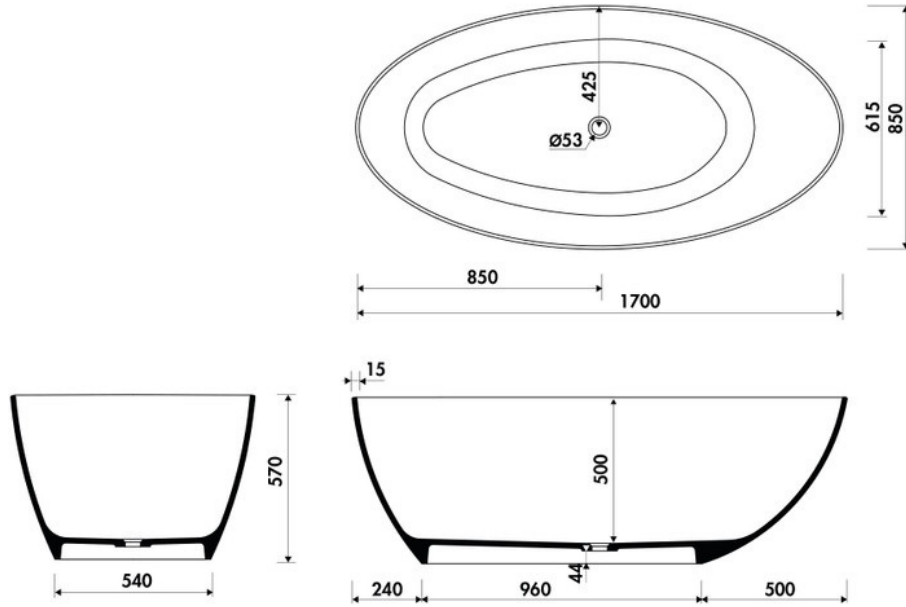

Spécifications techniques

Matériau & Coloris

Matériau	Minéralicast
Couleur	Blanc

Dimensions & Poids

Longueur (en mm)	1700
Largeur (en mm)	850
Hauteur (en mm)	570
Epaisseur (en mm)	15
Largeur intérieure (en mm)	540
Hauteur intérieure (en mm)	500
Poids net (en kg)	116

Informations complémentaires

Type de baignoire	Baignoire îlot
Contenance (en L)	311

Tablier	Inclus
Emplacement vidage	Central
Plage robinetterie	Non
Code EAN	3537380175150

luisina
DESIGN

La Boisinière - 35530 Servon-sur-Vilaine