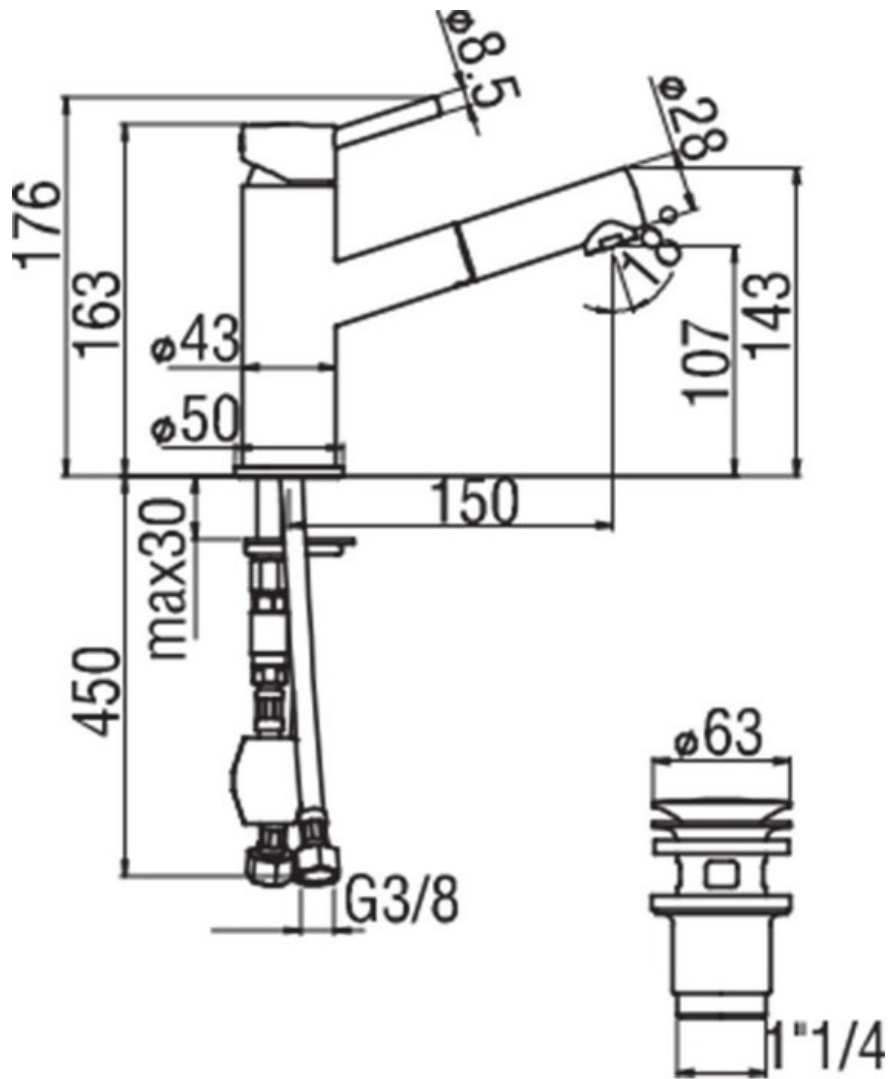

Limiteur de débit

Oui

Vidage

Vidage 1 1/4" clic-clac

Raccordement

Flexibles inox Ø 3/8"

Code EAN

8018014036757

luisina
DESIGN

La Boisinière - 35530 Servon-sur-Vilaine

Tél : 02 99 00 24 24

SIRET 31828963400038 - RCS Rennes B 318 289 634 - TVA FR41318289634

SCD LUISINA © 1989-2024