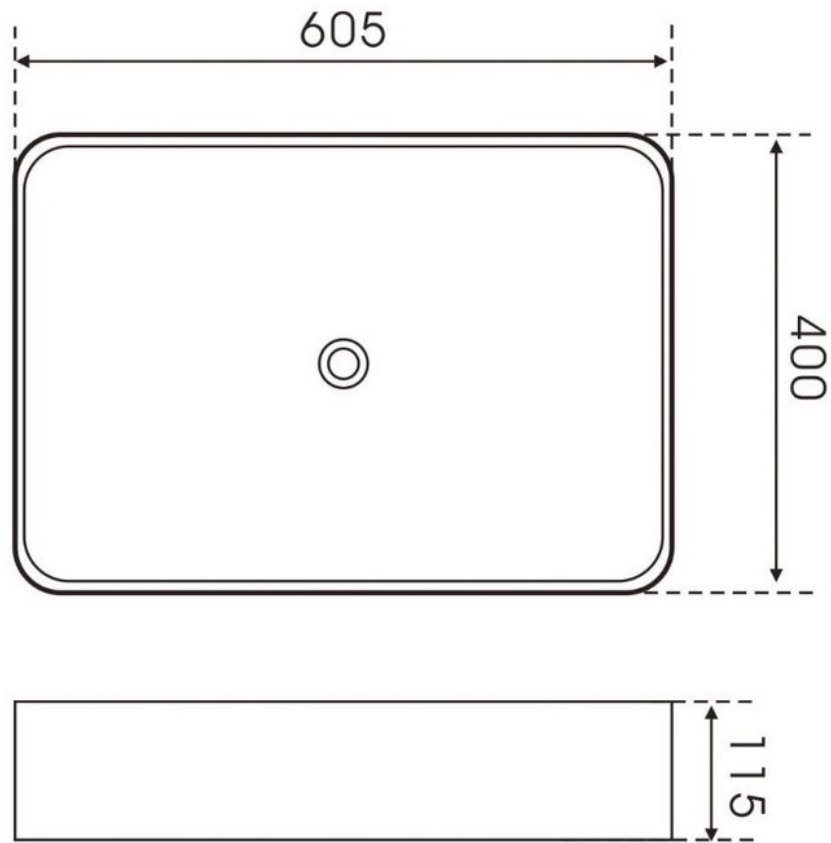

luisina

D E S I G N

La Boisinière - 35530 Servon-sur-Vilaine

Tél : 02 99 00 24 24

SIRET 31828963400038 - RCS Rennes B 318 289 634 - TVA FR41318289634

SCD LUISINA © 1989-2024