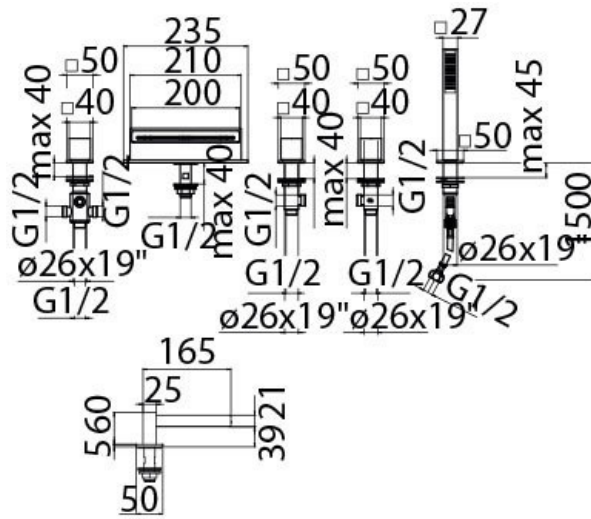

Mélangeur Mia

WEBK204/Q015

Mitigeur équipé d'une douchette extractible à encastrer sur gorge / sur plage de la baignoire.

Scannez-moi pour
retrouver la fiche produit !

Spécifications techniques

Matériau & Coloris

Matériau	Laiton
Couleur	Chromé

Informations complémentaires

Type de modèle	Mélangeur bain douche
Installation	À encastrer sur gorge
Type de bec	Bec cascade
Douchette	Douchette extractible monojet
Inverseur poignée	Oui
Code EAN	8018014002448