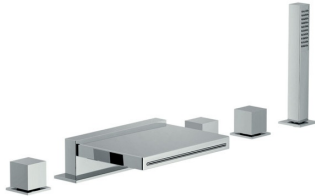

Mélangeur Mia

WEBK204/Q015

Mitigeur équipé d'une douchette extractible à encastrer sur gorge / sur plage de la baignoire.

Scannez-moi pour
retrouver la fiche produit !

Spécifications techniques

Matériau & Coloris

Matériau	Laiton
Couleur	Chromé

Informations complémentaires

Type de modèle	Mélangeur bain douche
Installation	À encastrer sur gorge
Type de bec	Bec cascade
Douchette	Douchette extractible monojet
Inverseur poignée	Oui
Code EAN	8018014002448