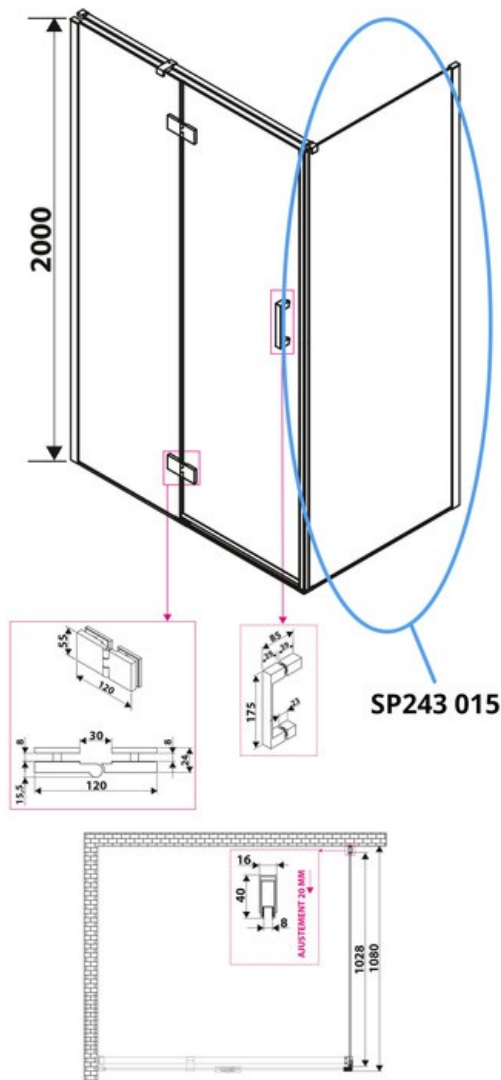

Paroi de douche Sirli

SP243 015

Verre trempé de 8 mm avec traitement anticalcaire. Paroi livrée avec support mural chromé.

Scannez-moi pour
retrouver la fiche produit !

Spécifications techniques

Matériau & Coloris

Matériau	Verre
Couleur	Verre transparent

Dimensions & Poids

Longueur (en mm)	1100
Hauteur (en mm)	2000
Epaisseur (en mm)	8
Réglable en longueur (en mm)	1080 à 1100
Poids net (en kg)	47
Catégorie dimension paroi (en mm)	900 - 1200

Informations complémentaires

Type de paroi	Paroi fixe
Accès douche	Droite ou gauche
Réversible	Oui
Profilés	Chromé

luisina
DESIGN

La Boisinière - 35530 Servon-sur-Vilaine

Tél : 02 99 00 24 24

SIRET 31828963400038 - RCS Rennes B 318 289 634 - TVA FR41318289634