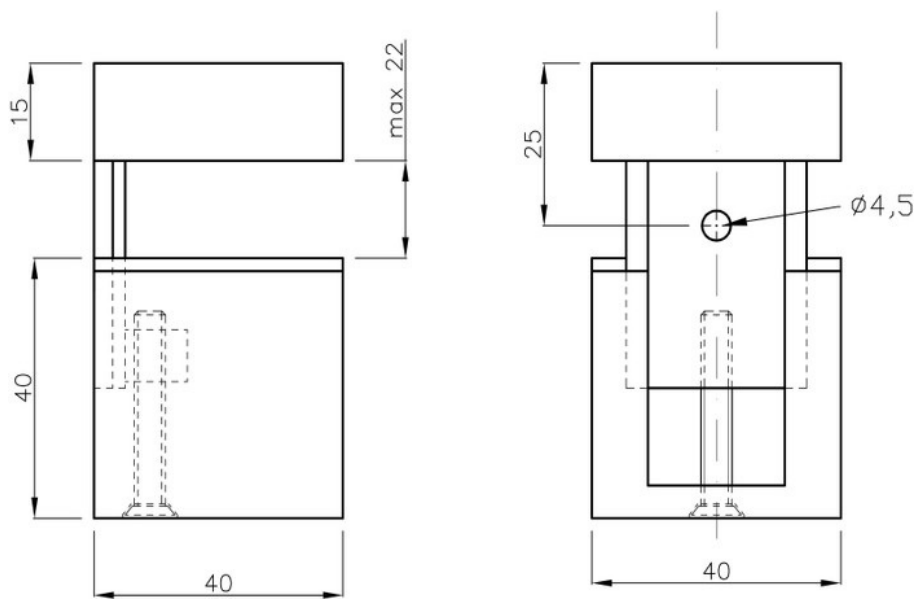

Support de tablette carré

ZD ST1 079

Largeur minimale plan : 40 mm. Taille maximale de tablette : L500 x I250 x H22 mm. Charge maximale supportée : 6 kg.

Scannez-moi pour retrouver la fiche produit !

Spécifications techniques

Matériau & Coloris

Matériau	Aluminium
Couleur	Noir

Dimensions & Poids

Longueur (en mm)	40
Hauteur (en mm)	77
Epaisseur (en mm)	40
Largeur minimale plan (en mm)	40
Taille maximale tablette (en mm)	L500 x I250 x H22
Poids net (en kg)	0.17

Informations complémentaires

Charge maxi (en kg)	6
Fixations	Vis incluses
Code EAN	3537390525310

luisina
DESIGN

La Boisinière - 35530 Servon-sur-Vilaine

Tél : 02 99 00 24 24

SIRET 31828963400038 - RCS Rennes B 318 289 634 - TVA FR41318289634