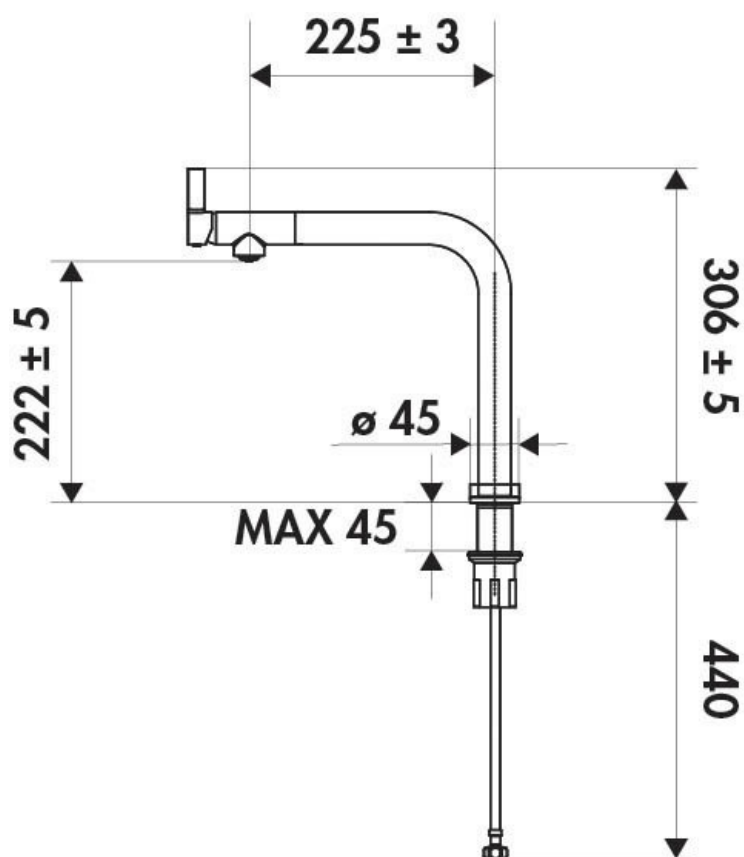

RC260H015

RC260H015

Mitigeur avec cartouche céramique, débit à 5,7L/mn à 3 bars. Flexibles mobiles. Les flexibles mobiles doivent être libres de toute contrainte.

Scannez-moi pour
retrouver la fiche produit !

Spécifications techniques

Matériau & Coloris

Matériau	Laiton
Couleur	Chromé

Dimensions & Poids

Hauteur (en mm)	306 ± 5
Hauteur sous bec (en mm)	222 ± 5
Longueur de bec (en mm)	225 ± 3
Diamètre base (en mm)	45
Perçage (en mm)	35

Informations complémentaires

Type de modèle	Mitigeur
Type de bec	Bec pivotant
Douchette	Sans douchette
Mécanisme	Cartouche à disque céramique
Raccordement	Flexible 3/8

Degré de rotation (°)

180

Débit à 3 bars(L/mn)

5.7

Norme

ACS

Code EAN

3537390544953

luisina
DESIGN

La Boisinière - 35530 Servon-sur-Vilaine

Tél : 02 99 00 24 24