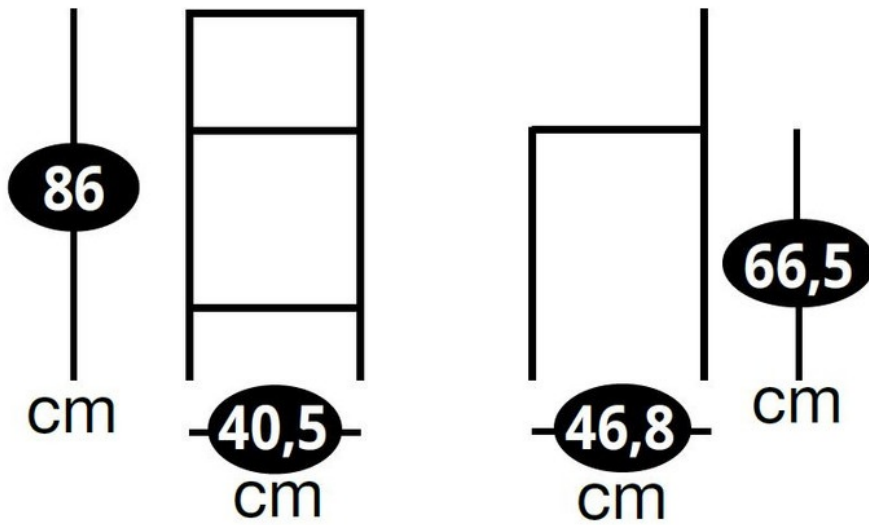

📄 Informations complémentaires

Style	Vintage
Densité assise (kg/m³)	25
Repose-pieds	Oui
Usage	Intérieur
Code EAN	3537390412993
Disponibilité	Produit stocké

luisina
DESIGN

La Boisinière - 35530 Servon-sur-Vilaine

Tél : 02 99 00 24 24

SIRET 31828963400038 - RCS Rennes B 318 289 634 - TVA FR41318289634

SCD LUISINA © 1989-2024