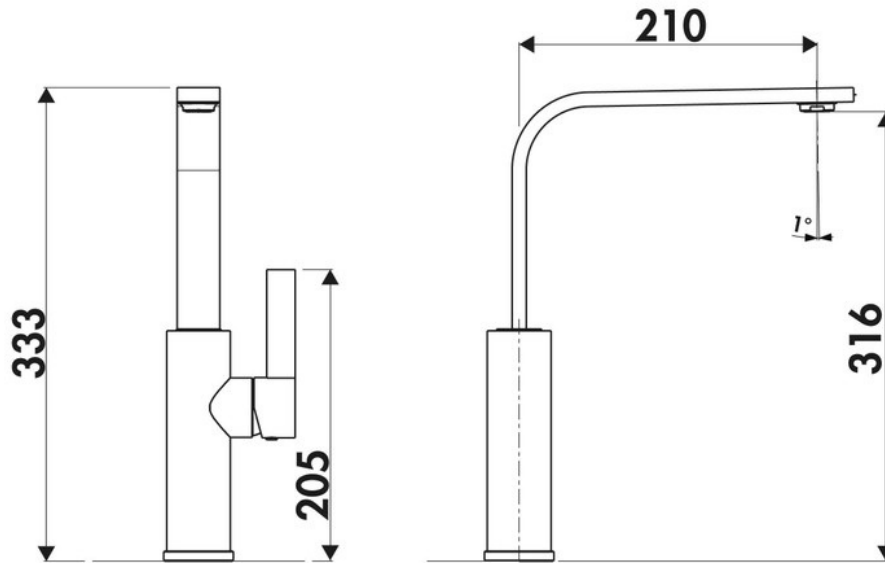

RCD55 015

RCD55 015

Mitigeur avec cartouche céramique, débit à 9L/mn à 3 bars. Flexibles fixes.

Scannez-moi pour
retrouver la fiche produit !

Spécifications techniques

Matériau & Coloris

Matériau	Laiton
Couleur	Chromé

Dimensions & Poids

Hauteur (en mm)	333
Hauteur sous bec (en mm)	316
Longueur de bec (en mm)	210
Diamètre base (en mm)	49
Perçage (en mm)	35
Poids net (en kg)	2.5

Informations complémentaires

Type de modèle	Mitigeur
Type de bec	Bec pivotant
Douchette	Sans douchette
Mécanisme	Cartouche à disque céramique

Degré de rotation (°)

360

Débit à 3 bars(L/mn)

9

Norme

ACS

Code EAN

3537390211633