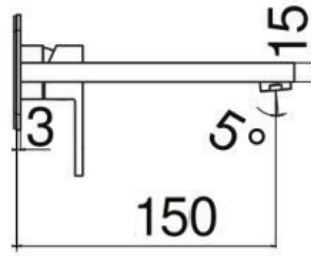

Mitigeur Up

UP94198015

Mitigeur équipé d'un limiteur de débit à 50%. Corps à encastrer WE00198 nécessaire à l'installation.

Scannez-moi pour
retrouver la fiche produit !

Spécifications techniques

Matériau & Coloris

Matériau	Laiton
Couleur	Chromé

Dimensions & Poids

Longueur de bec (en mm)	150
Poids net (en kg)	1.54

Informations complémentaires

Type de modèle	Mitigeur vasque
Installation	Murale avec encastrement
Type de bec	Bec droit
Mécanisme	Cartouche à double position
Limiteur de débit	Oui
Aérateur anticalcaire	Oui
Vidage	Sans vidage
Code EAN	8018014887359