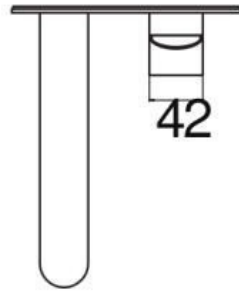

Mitigeur Up

UP94198015

Mitigeur équipé d'un limiteur de débit à 50%. Corps à encastrer WE00198 nécessaire à l'installation.

Scannez-moi pour
retrouver la fiche produit !

Spécifications techniques

Matériau & Coloris

Matériau	Laiton
Couleur	Chromé

Dimensions & Poids

Longueur de bec (en mm)	150
Poids net (en kg)	1.54

Informations complémentaires

Type de modèle	Mitigeur vasque
Installation	Murale avec encastrement
Type de bec	Bec droit
Mécanisme	Cartouche à double position
Limiteur de débit	Oui
Aérateur anticalcaire	Oui
Vidage	Sans vidage
Code EAN	8018014887359