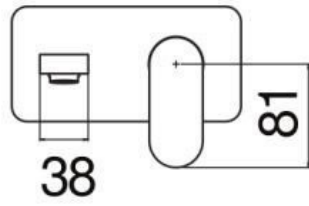

Mitigeur Up

UP94198015

Mitigeur vasque mural Up

Mitigeur équipé d'un limiteur de débit à 50%. Corps à encastrer WE00198 nécessaire à l'installation.

Scannez-moi pour
retrouver la fiche produit !

Spécifications techniques

Matériau & Coloris

Matériau	Laiton
Couleur	Chromé

Dimensions & Poids

Longueur de bec (en mm)	150
Poids net (en kg)	1.54

Informations complémentaires

Type de modèle	Mitigeur vasque
Installation	Murale avec encastrément
Type de bec	Bec droit
Mécanisme	Cartouche à double position
Limiteur de débit	Oui
Aérateur anticalcaire	Oui
Vidage	Sans vidage
Code EAN	8018014887359