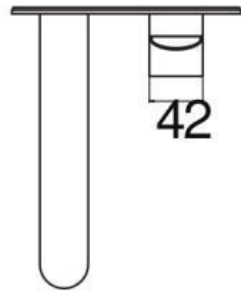

Matériau & Coloris

Matériau	Laiton
Couleur	Chromé

Dimensions & Poids

Longueur de bec (en mm)	150
Poids net (en kg)	1.54

Informations complémentaires

Type de modèle	Mitigeur vasque
Installation	Murale avec encastrément
Type de bec	Bec droit
Mécanisme	Cartouche à double position
Limiteur de débit	Oui
Aérateur anticalcaire	Oui
Vidage	Sans vidage
Code EAN	8018014887359