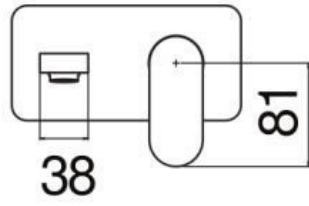

Mitigeur Up

UP94198015

Mitigeur équipé d'un limiteur de débit à 50%. Corps à encastrer WE00198 nécessaire à l'installation.

Scannez-moi pour
retrouver la fiche produit !

Spécifications techniques

Matériau & Coloris

Matériau	Laiton
Couleur	Chromé

Dimensions & Poids

Longueur de bec (en mm)	150
Poids net (en kg)	1.54

Informations complémentaires

Type de modèle	Mitigeur vasque
Installation	Murale avec encastrement
Type de bec	Bec droit
Mécanisme	Cartouche à double position
Limiteur de débit	Oui
Aérateur anticalcaire	Oui
Vidage	Sans vidage
Code EAN	8018014887359