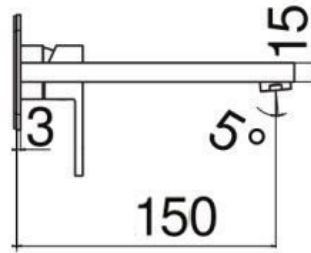

Mitigeur Up

UP94198015

Mitigeur vasque mural Up

Mitigeur équipé d'un limiteur de débit à 50%. Corps à encastrer WE00198 nécessaire à l'installation.

Scannez-moi pour
retrouver la fiche produit !

Spécifications techniques

Matériau & Coloris

Matériau	Laiton
Couleur	Chromé

Dimensions & Poids

Longueur de bec (en mm)	150
Poids net (en kg)	1.54

Informations complémentaires

Type de modèle	Mitigeur vasque
Installation	Murale avec encastrément
Type de bec	Bec droit
Mécanisme	Cartouche à double position
Limiteur de débit	Oui
Aérateur anticalcaire	Oui
Vidage	Sans vidage
Code EAN	8018014887359