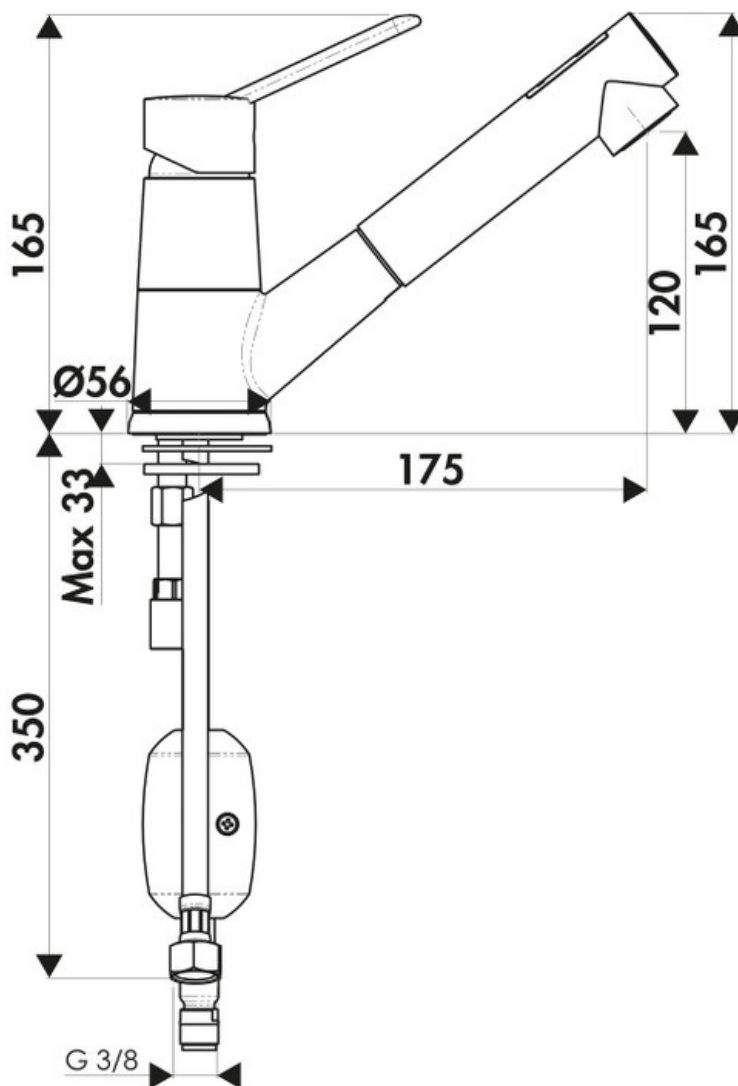

Economiseur d'eau

Oui

Raccordement

Flexible 3/8

Degré de rotation (°)

140

Débit à 3 bars(L/mn)

12.5

Norme

ACS

Code EAN

3537390482590

luisina
DESIGN

La Boisinière - 35530 Servon-sur-Vilaine

Tél : 02 99 00 24 24

SIRET 31828963400038 - RCS Rennes B 318 289 634 - TVA FR41318289634

SCD LUISINA © 1989-2024