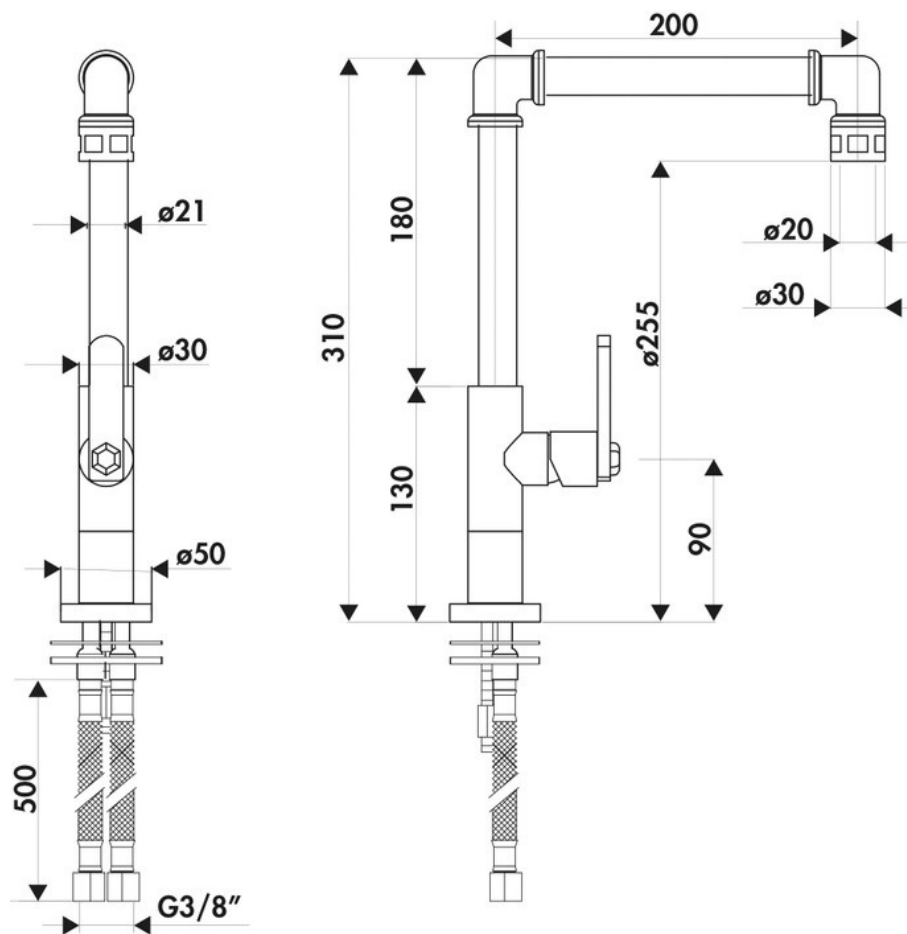

RC944084

RC944084

Mitigeur Factory Queens avec cartouche céramique, débit à 7L/mn à 3 bars. Flexibles fixes.

Scannez-moi pour
retrouver la fiche produit !

Spécifications techniques

Matériau & Coloris

| | |
|----------|--------|
| Matériau | Laiton |
| Couleur | Tuscan |

Dimensions & Poids

| | |
|--------------------------|-----|
| Hauteur (en mm) | 310 |
| Hauteur sous bec (en mm) | 255 |
| Longueur de bec (en mm) | 200 |
| Diamètre base (en mm) | 45 |
| Perçage (en mm) | 35 |

Informations complémentaires

| | |
|----------------|------------------------------|
| Type de modèle | Mitigeur |
| Type de bec | Bec pivotant |
| Douchette | Sans douchette |
| Mécanisme | Cartouche à disque céramique |
| Raccordement | Flexible 3/8 |

Degré de rotation (°)

360

Débit à 3 bars(L/mn)

7

Norme

ACS

Code EAN

3537390464732