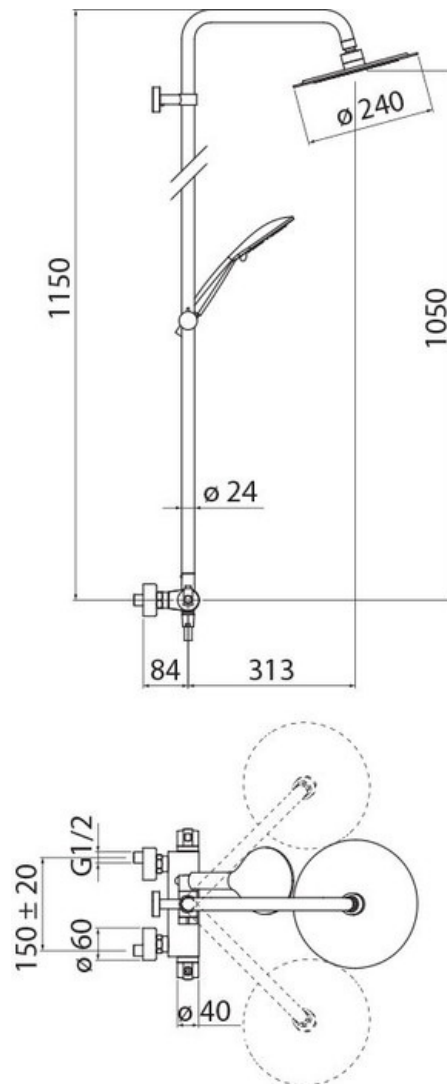

luisina
DESIGN

La Boisinière - 35530 Servon-sur-Vilaine

Tél : 02 99 00 24 24

SIRET 31828963400038 - RCS Rennes B 318 289 634 - TVA FR41318289634

SCD LUISINA © 1989-2024