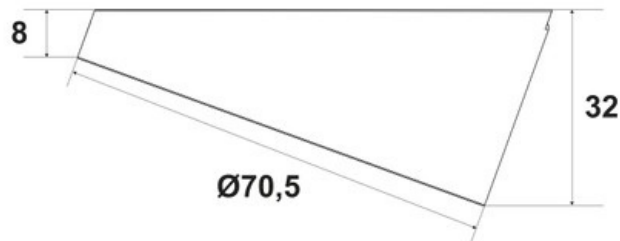

Température Kelvin (°K)	4000
Classe de protection	3
Indice de protection	IP20
Fixations	Vis
Code EAN	3537390524313

luisina
DESIGN

La Boisinière - 35530 Servon-sur-Vilaine

Tél : 02 99 00 24 24

SIRET 31828963400038 - RCS Rennes B 318 289 634 - TVA FR41318289634

SCD LUISINA © 1989-2024