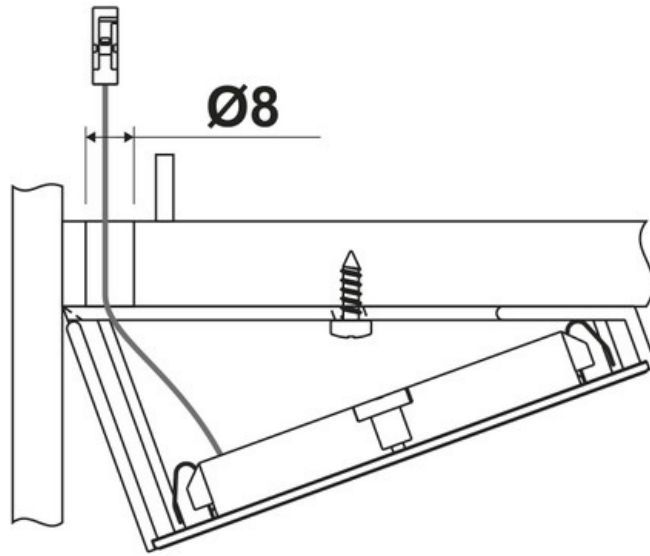

Spécifications techniques

Matériau & Coloris

Couleur Noir

Dimensions & Poids

Longueur (en mm) Ø70,5

Hauteur (en mm) 32

Longueur câble (en mm) 2000

Poids net (en kg) 0.47

Informations complémentaires

Installation À encastrer

Source lumineuse Leds

Type lumière Du jour

Tension (volt) 24

Puissance (watt) 3

Efficiéce (lm/w) 65

Température Kelvin (°K)	4000
Classe de protection	3
Indice de protection	IP20
Fixations	Vis
Code EAN	3537390524313