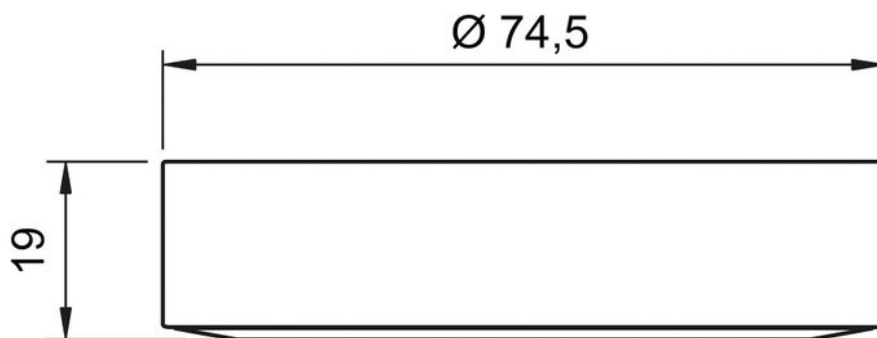

### Dimensions & Poids

Longueur (en mm) Ø74,5

Hauteur (en mm) 19

Longueur câble (en mm) 2000

Poids net (en kg) 0.424

### Informations complémentaires

Installation À encastrer

Source lumineuse Leds

Type lumière Du jour

Tension (volt) 12

Puissance (watt) 3

Efficiéce (lm/w) 130

Température Kelvin (°K)	4300
Classe de protection	3
Indice de protection	IP20
Fixations	Vis incluses
Code EAN	3537390403885