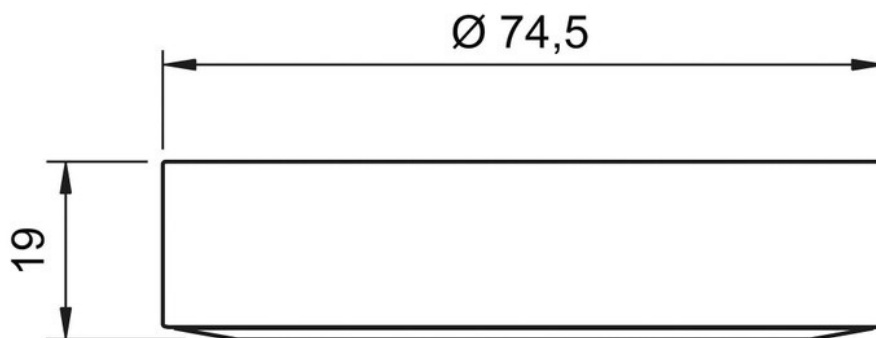

Spécifications techniques

Matériau & Coloris

Couleur Aluminium

Dimensions & Poids

Longueur (en mm) Ø74,5

Hauteur (en mm) 19

Longueur câble (en mm) 2000

Poids net (en kg) 0.424

Informations complémentaires

Installation À encastrer

Source lumineuse Leds

Type lumière Du jour

Tension (volt) 12

Puissance (watt) 3

Efficiéce (lm/w) 130

Température Kelvin (°K)	4300
Classe de protection	3
Indice de protection	IP20
Fixations	Vis incluses
Code EAN	3537390403885