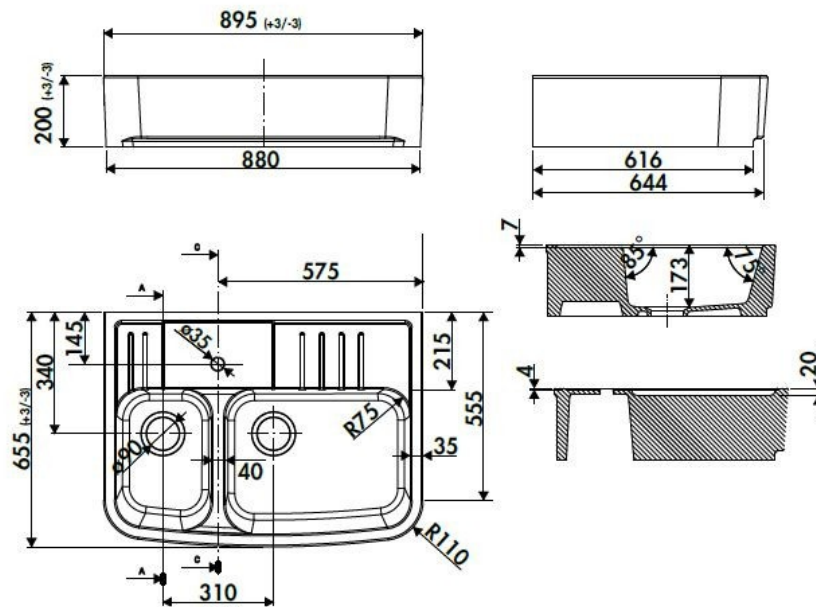

Clotaire V Blanc

EV9524006

Évier à poser Luisiceram avec vidage manuel chromé.

Scannez-moi pour
retrouver la fiche produit !

Spécifications techniques

Matériau & Coloris

Matériau	Luisiceram
Couleur	Blanc
Couleur évier	Blanc brillant

Dimensions & Poids

Largeur (en mm)	895
Profondeur (en mm)	655
Largeur cuve 1 (en mm)	515
Profondeur cuve 1 (en mm)	400
Hauteur cuve 1 (en mm)	173
Diamètre bonde cuve 1 (en mm)	90
Largeur cuve 2 (en mm)	265
Profondeur cuve 2 (en mm)	390
Hauteur cuve 2 (en mm)	173
Diamètre bonde cuve 2 (en mm)	90
Poids net (en kg)	36

ⓘ Informations complémentaires

Type d'évier	À poser
Nombre de bacs	2 bacs
Type vidage	Manuel chromé
Trop plein	Oui
Montage robinetterie sur évier	Oui
Norme	EN13310
Code EAN	3537390586595
Marque	Chambord