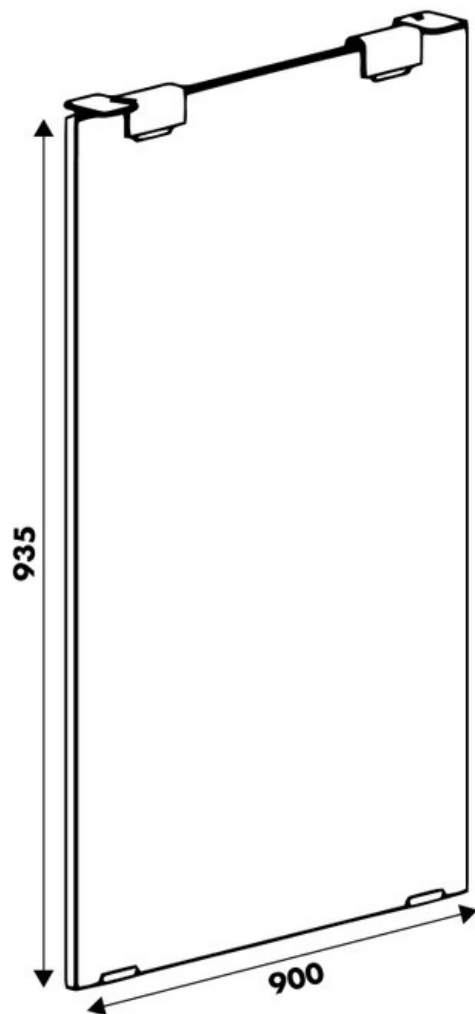

Pied Colas verre hauteur plan 935 mm

36017

Merci de noter qu'après validation de votre commande, ce produit configurable et sur commande ne peut être annulé ou modifié.

Scannez-moi pour
retrouver la fiche produit !

Spécifications techniques

Matériau & Coloris

Matériau	Verre
Couleur	Transparent

Dimensions & Poids

Largeur (en mm)	900
Hauteur (en mm)	935
Poids net (en kg)	35

Informations complémentaires

Forme	Rectangulaire
Solidité	Verre trempé de 15 mm d'épaisseur
Fixations	Acier epoxy graphite avec vis (non incluses)
Code EAN	8431563360171