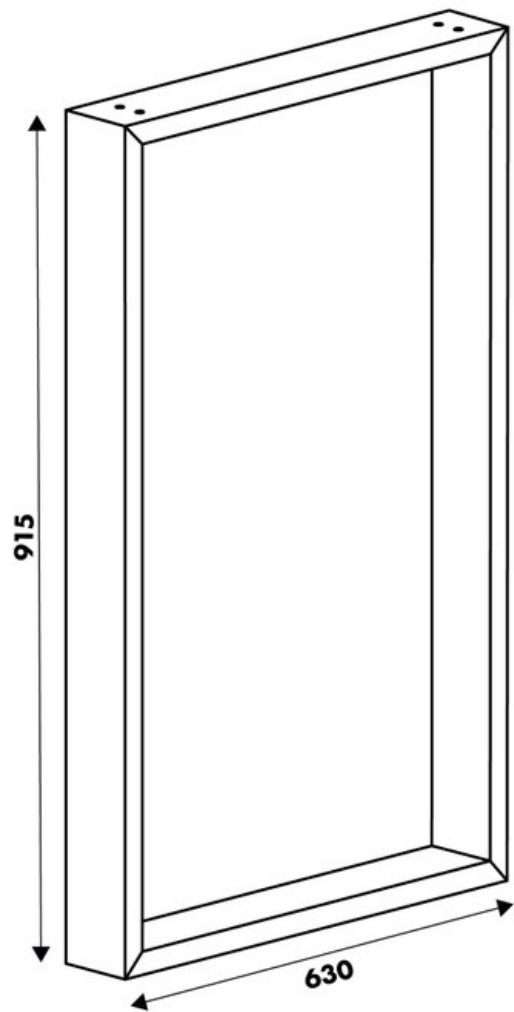

Pied Stef Blanc

hauteur plan 915 mm

36109

Merci de noter qu'après validation de votre commande, ce produit configurable et sur commande ne peut être annulé ou modifié.

Scannez-moi pour retrouver la fiche produit !

Spécifications techniques

Matériau & Coloris

Matériau	Acier
Couleur	Blanc

Dimensions & Poids

Largeur (en mm)	630
Hauteur (en mm)	915
Dimension pied (en mm)	25 x 84
Poids net (en kg)	5.74

Informations complémentaires

Forme	Rectangulaire
Charge supportée par pied (en kg)	80
Fixations	Vis (non incluses)
Code EAN	8431563361093

luisina
DESIGN

La Boisinière - 35530 Servon-sur-Vilaine

Tél : 02 99 00 24 24

SIRET 31828963400038 - RCS Rennes B 318 289 634 - TVA FR41318289634