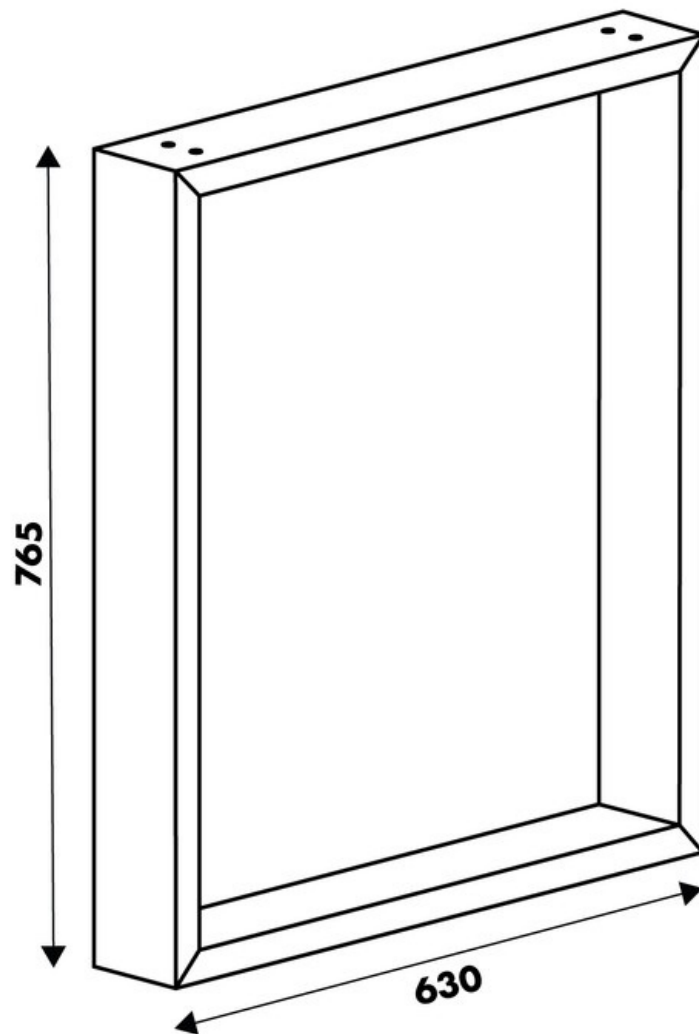

Pied Stef Noir hauteur table 765 mm

35952

Merci de noter qu'après validation de votre commande, ce produit configurable et sur commande ne peut être annulé ou modifié.

Scannez-moi pour retrouver la fiche produit !

Spécifications techniques

Matériau & Coloris

Matériau	Acier
Couleur	Noir

Dimensions & Poids

Largeur (en mm)	630
Hauteur (en mm)	765
Dimension pied (en mm)	25 x 84

Informations complémentaires

Forme	Rectangulaire
Charge supportée par pied (en kg)	80
Fixations	Vis (non incluses)

luisina
DESIGN

La Boisinière - 35530 Servon-sur-Vilaine

Tél : 02 99 00 24 24

SIRET 31828963400038 - RCS Rennes B 318 289 634 - TVA FR41318289634

SCD LUISINA © 1989-2024