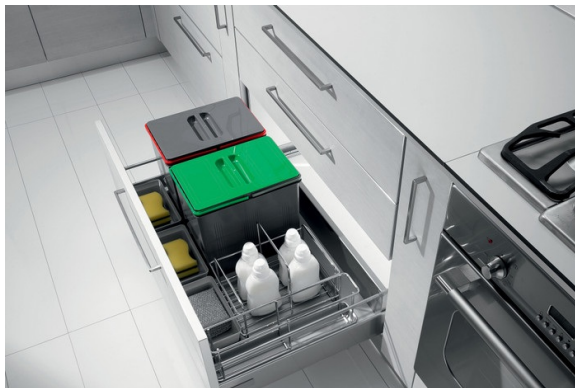

# Tritop 32L

ZP 102 520

Facile à installer. Possibilité de coupler à la pédale Hop ZA0009025.

Scannez-moi pour  
retrouver la fiche produit !