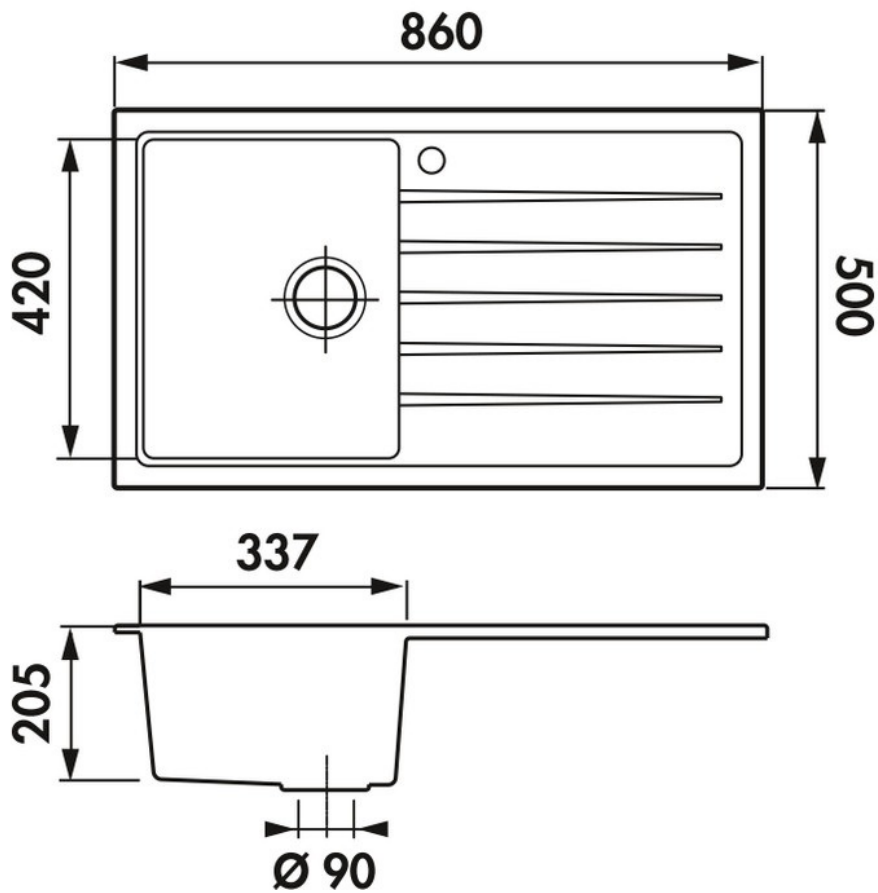

### Dimensions & Poids

Largeur (en mm)	860
Profondeur (en mm)	500
Dimension mini sous-évier (en mm)	500
Largeur encastrement (en mm)	840
Profondeur encastrement (en mm)	480
Largeur cuve (en mm)	337
Profondeur cuve (en mm)	440
Hauteur cuve (en mm)	205
Diamètre bonde cuve (en mm)	90
Poids net (en kg)	13.7

### Informations complémentaires

Type d'évier	À encastrer
Nombre de bacs	1 bac
Type vidage	Manuel gain de place
Trop plein	Oui
Montage robinetterie sur évier	Oui
Positionnement égouttoir	Réversible
Nombre trous prépercés par côté	1
Nombre d'égouttoirs	1
Norme	EN13310
Code EAN	3537390143613
Marque	Luisina