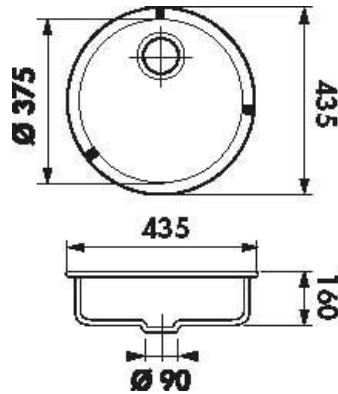

# Cuves rondes Inox lisse

EVSP14IL4

Diamètre de perçage pour la manette de vidage : 35 mm. Cuve sous-plan  
Luisinox avec vidage automatique rond chromé.

Scannez-moi pour  
retrouver la fiche produit !

### Dimensions & Poids

Largeur (en mm)	Ø 435
Dimension mini sous-évier (en mm)	600
Largeur encastrement (en mm)	Ø 375
Largeur cuve (en mm)	Ø 375
Hauteur cuve (en mm)	160
Diamètre bonde cuve (en mm)	90
Poids net (en kg)	2.1

### Informations complémentaires

Type de cuve	Sous-plan
--------------	-----------

Nombre de bacs	1 bac
Type vidage	Automatique ronde chromée
Trop plein	Oui
Montage robinetterie sur évier	Non
Norme	EN13310
Code EAN	3537390366890
Marque	Luisina