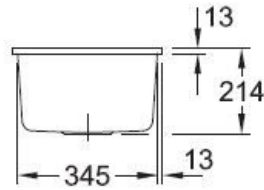

Spécifications techniques

📏 Matériau & Coloris

Matériau	Luisiceram
Couleur	Noir
Couleur évier	Chromit

📏 Dimensions & Poids

Largeur (en mm)	375
Profondeur (en mm)	440
Dimension mini sous-évier (en mm)	450
Largeur cuve (en mm)	325
Profondeur cuve (en mm)	390
Hauteur cuve (en mm)	214
Diamètre bonde cuve (en mm)	90

📄 Informations complémentaires

Type de cuve	Sous-plan
Nombre de bacs	1 bac

Type vidage	Automatique chromé
Trop plein	Oui
Montage robinetterie sur évier	Non
Norme	EN13310
Code EAN	3537390346175
Marque	Villeroy & Boch