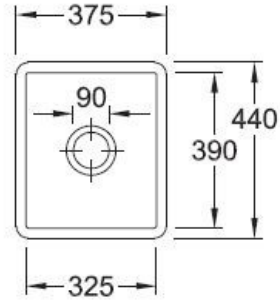

Subway SU Chromit

EV3324 02 J0

Découpe : voir le plan livré avec la cuve. Diamètre de perçage pour la manette de vidage : 20 mm. Cuve sous-plan Luisiceram avec vidage automatique chromé.

Scannez-moi pour retrouver la fiche produit !

Spécifications techniques

📏 Matériau & Coloris

Matériau	Luisiceram
Couleur	Noir
Couleur évier	Chromit

📏 Dimensions & Poids

Largeur (en mm)	375
Profondeur (en mm)	440
Dimension mini sous-évier (en mm)	450
Largeur cuve (en mm)	325
Profondeur cuve (en mm)	390
Hauteur cuve (en mm)	214
Diamètre bonde cuve (en mm)	90

📄 Informations complémentaires

Type de cuve	Sous-plan
Nombre de bacs	1 bac

Type vidage	Automatique chromé
Trop plein	Oui
Montage robinetterie sur évier	Non
Norme	EN13310
Code EAN	3537390346175
Marque	Villeroy & Boch