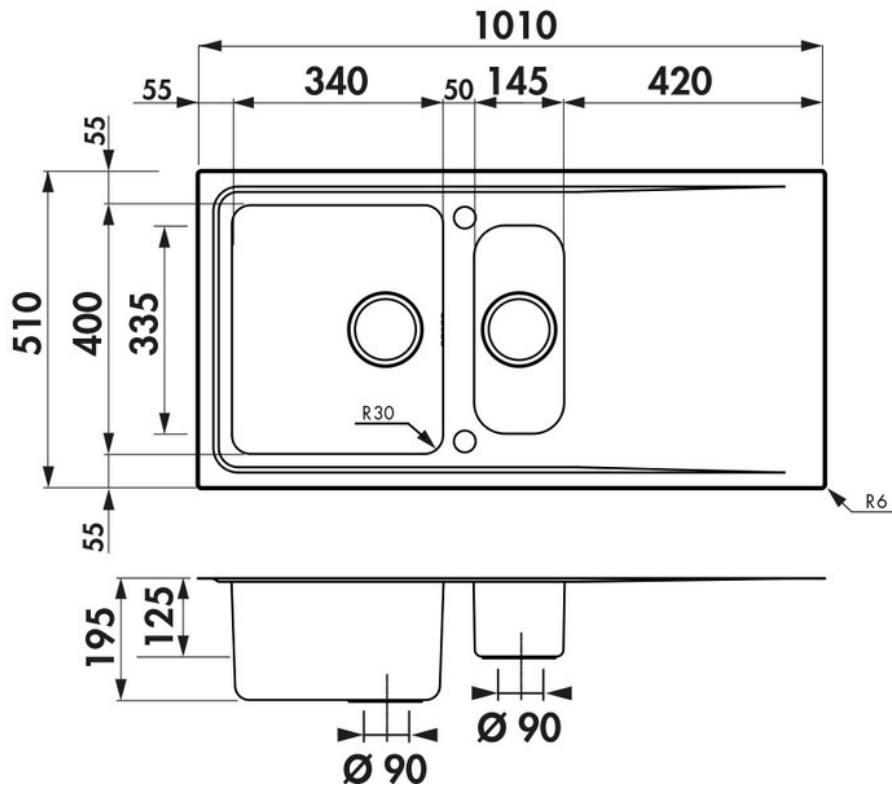

Fagotto Inox mini-structure

EV5811 IMS

Diamètre de perçage pour la manette de vidage : 35 mm. Evier à encastrer Luisinox avec vidage automatique chromé.

Scannez-moi pour retrouver la fiche produit !

Spécifications techniques

Matériau & Coloris

Matériau	Luisinox
Couleur	Inox mini-structure
Couleur évier	Inox mini-structure

Dimensions & Poids

Largeur (en mm)	1010
Profondeur (en mm)	510
Dimension mini sous-évier (en mm)	800
Largeur encastrement (en mm)	990
Profondeur encastrement (en mm)	490
Largeur cuve 1 (en mm)	340
Profondeur cuve 1 (en mm)	400
Hauteur cuve 1 (en mm)	195
Diamètre bonde cuve 1 (en mm)	90

Largeur cuve 2 (en mm)	145
Profondeur cuve 2 (en mm)	335
Hauteur cuve 2 (en mm)	125
Diamètre bonde cuve 2 (en mm)	90
Rayon angle (en mm)	30
Poids net (en kg)	7.36

Informations complémentaires

Type d'évier	À encastrer
Nombre de bacs	1 bac 1/2
Type vidage	Automatique chromé
Trop plein	Oui
Montage robinetterie sur évier	Oui
Positionnement égouttoir	Réversible
Nombre trous prépercés par côté	1
Nombre d'égouttoirs	1
Norme	EN13310
Code EAN	3537390308968
Marque	Luisina