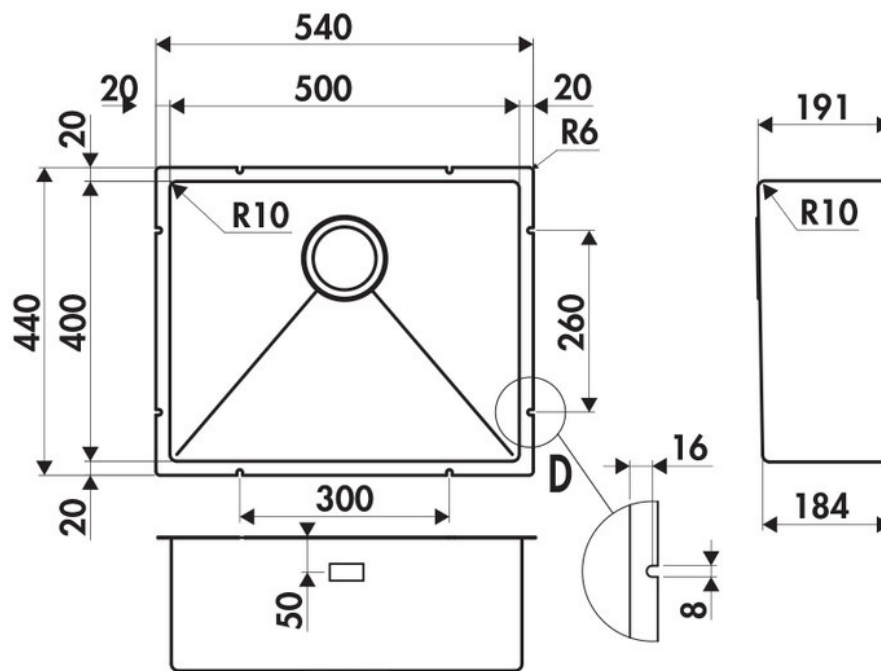

Type de cuve

Sous-plan

Nombre de bacs

1 grand bac

Type vidage

Automatique tirette laiton satinée

Trop plein

Oui

Montage robinetterie sur évier

Non

Norme

EN13310

Code EAN

3537390454856

Marque

Luisina

luisina
DESIGN

La Boisinière - 35530 Servon-sur-Vilaine

Tél : 02 99 00 24 24

SIRET 31828963400038 - RCS Rennes B 318 289 634 - TVA FR41318289634

SCD LUISINA © 1989-2024