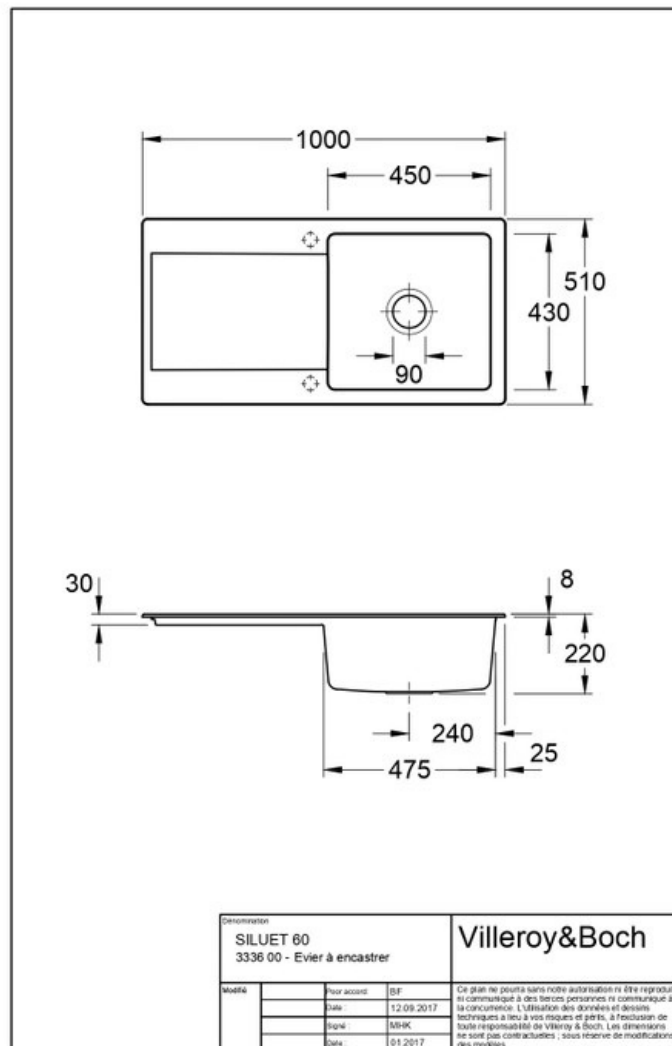

Matériau & Coloris

Matériau	Luisiceram
Couleur	Gris
Couleur évier	Stone

Dimensions & Poids

Largeur (en mm)	1000
Profondeur (en mm)	510
Dimension mini sous-évier (en mm)	600
Largeur cuve (en mm)	475
Profondeur cuve (en mm)	430
Hauteur cuve (en mm)	220
Diamètre bonde cuve (en mm)	90
Poids net (en kg)	27.75

Montage robinetterie sur évier

Oui

Positionnement égouttoir

Réversible

Nombre trous prépercés par côté

2

Nombre d'égouttoirs

1

Norme

EN13310

Code EAN

3537390452333

Marque

Villeroy & Boch

luisina
DESIGN

La Boisinière - 35530 Servon-sur-Vilaine