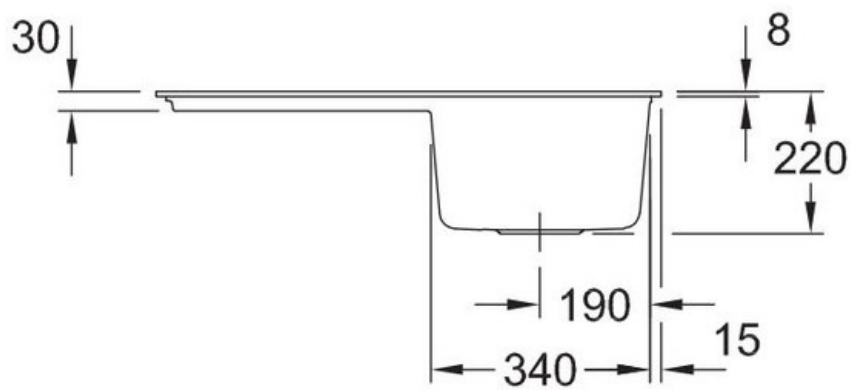

# Siluet Flat Ivory

EV3334 2F FU

Evier à fleur Villeroy & Boch 1 bac coloris Ivory

Diamètre de perçage pour la manette de vidage : 35 mm. Evier à fleur Luisiceram avec vidage automatique chromé.

Scannez-moi pour  
retrouver la fiche produit !

### Dimensions & Poids

Largeur (en mm)	780
Profondeur (en mm)	490
Dimension mini sous-évier (en mm)	450
Largeur cuve (en mm)	315
Profondeur cuve (en mm)	430
Hauteur cuve (en mm)	220
Diamètre bonde cuve (en mm)	90
Poids net (en kg)	22.3

### Informations complémentaires

Type d'évier	À fleur
Nombre de bacs	1 bac
Type vidage	Automatique chromé
Trop plein	Oui
Montage robinetterie sur évier	Oui
Positionnement égouttoir	Réversible
Nombre trous prépercés par côté	2
Nombre d'égouttoirs	1
Norme	EN13310
Code EAN	3537390452005
Marque	Villeroy & Boch