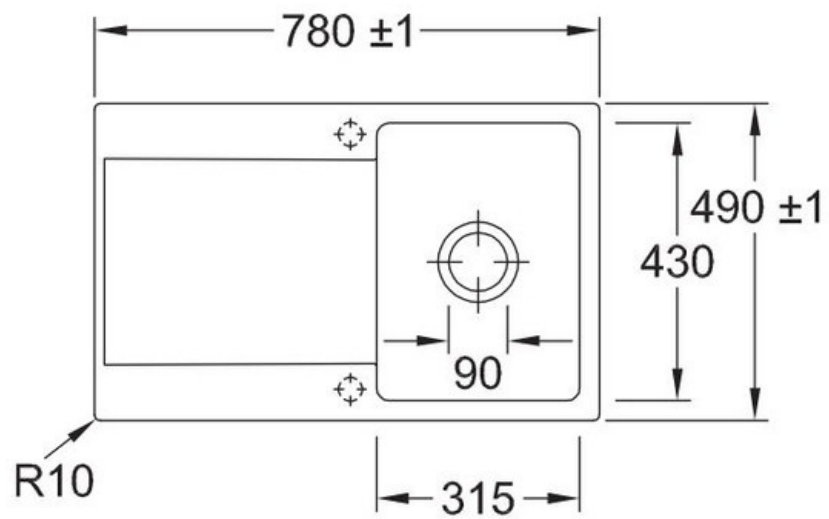

### Dimensions & Poids

Largeur (en mm)	780
Profondeur (en mm)	490
Dimension mini sous-évier (en mm)	450
Largeur cuve (en mm)	315
Profondeur cuve (en mm)	430
Hauteur cuve (en mm)	220
Diamètre bonde cuve (en mm)	90
Poids net (en kg)	22.3

### Informations complémentaires

Type d'évier	À fleur
Nombre de bacs	1 bac
Type vidage	Automatique chromé
Trop plein	Oui
Montage robinetterie sur évier	Oui
Positionnement égouttoir	Réversible
Nombre trous prépercés par côté	2
Nombre d'égouttoirs	1
Norme	EN13310
Code EAN	3537390452005
Marque	Villeroy & Boch