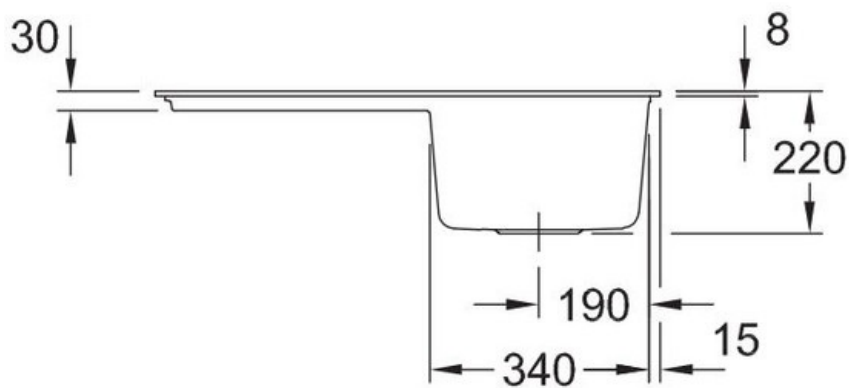

Nombre de bacs

1 bac

Type vidage

Automatique chromé

Trop plein

Oui

Montage robinetterie sur évier

Oui

Positionnement égouttoir

Réversible

Nombre trous prépercés par côté

2

Nombre d'égouttoirs

1

Norme

EN13310

Code EAN

3537390452005

Marque

Villeroy & Boch

luisina
DESIGN

La Boisinière - 35530 Servon-sur-Vilaine

Tél : 02 99 00 24 24