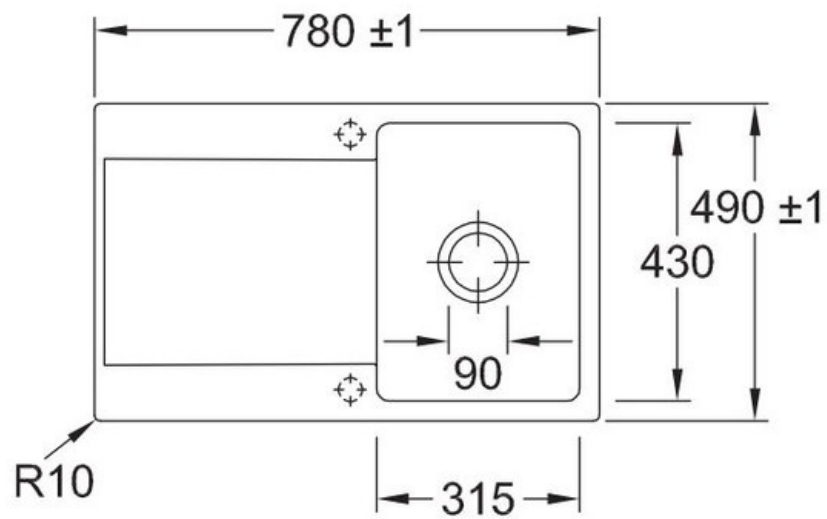

Nombre de bacs

1 bac

Type vidage

Automatique chromé

Trop plein

Oui

Montage robinetterie sur évier

Oui

Positionnement égouttoir

Réversible

Nombre trous prépercés par côté

2

Nombre d'égouttoirs

1

Norme

EN13310

Code EAN

3537390452005

Marque

Villeroy & Boch

luisina
DESIGN

La Boisinière - 35530 Servon-sur-Vilaine

Tél : 02 99 00 24 24