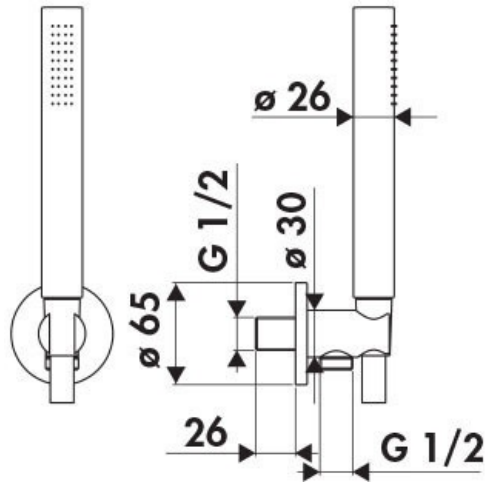

# Set Up

AD146/32009

Set de douche avec prise d'eau Ø 1/2".

Scannez-moi pour  
retrouver la fiche produit !

### Dimensions & Poids

Flexible de douche (en mm)	1500
Diamètre base (en mm)	Ø26
Poids net (en kg)	0.8

### Informations complémentaires

Type de modèle	Douchette / Flexible
Installation	Murale sans encastrement
Douchette	Douchette mobile monojet
Support douchette	Fixe
Code EAN	8018014008228

luisina  
DESIGN