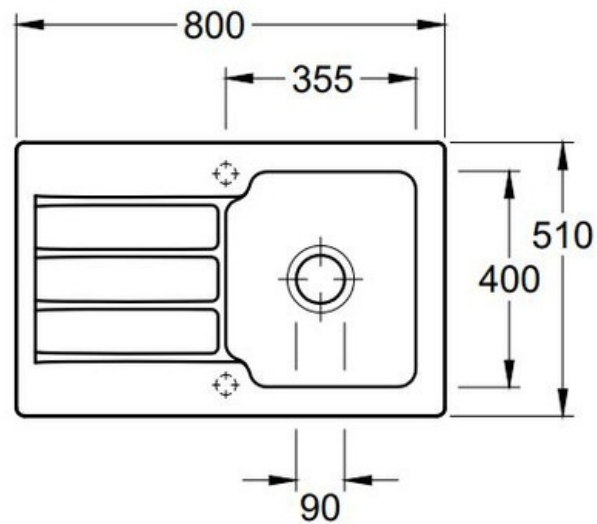

Architectura Blanc

EV33401201

Diamètre de perçage pour la manette de vidage : 35 mm. Evier à encastrer Luisiceram avec vidage automatique chromé. Deux perçages présents pour emplacement robinetterie et manette de vidage.

Scannez-moi pour retrouver la fiche produit !

Spécifications techniques

Matériau & Coloris

Matériau	Luisiceram
Couleur	Blanc
Couleur évier	Blanc

Dimensions & Poids

Largeur (en mm)	800
Profondeur (en mm)	510
Dimension mini sous-évier (en mm)	450
Largeur encastrement (en mm)	770
Profondeur encastrement (en mm)	480
Largeur cuve (en mm)	355
Profondeur cuve (en mm)	400
Hauteur cuve (en mm)	220
Diamètre bonde cuve (en mm)	90
Poids net (en kg)	20.3

📄 Informations complémentaires

Type d'évier	À encastrer
Nombre de bacs	1 bac
Type vidage	Automatique chromé
Trop plein	Oui
Montage robinetterie sur évier	Oui
Positionnement égouttoir	Réversible
Nombre d'égouttoirs	1
Norme	EN13310
Code EAN	4062373792223
Marque	Villeroy & Boch