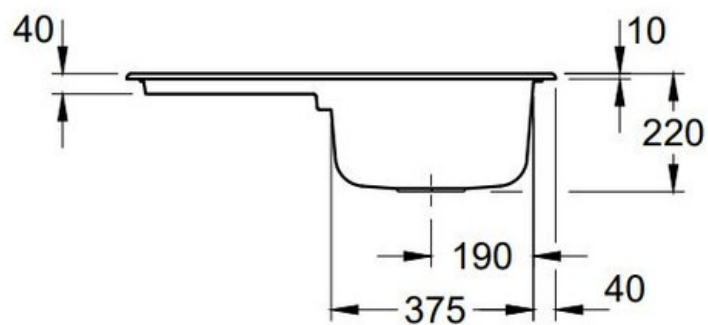

Architectura Blanc

EV33401201

Diamètre de perçage pour la manette de vidage : 35 mm. Evier à encastrer Luisiceram avec vidage automatique chromé. Deux perçages présents pour emplacement robinetterie et manette de vidage.

Scannez-moi pour retrouver la fiche produit !

Spécifications techniques

Matériau & Coloris

Matériau	Luisiceram
Couleur	Blanc
Couleur évier	Blanc

Dimensions & Poids

Largeur (en mm)	800
Profondeur (en mm)	510
Dimension mini sous-évier (en mm)	450
Largeur encastrement (en mm)	770
Profondeur encastrement (en mm)	480
Largeur cuve (en mm)	355
Profondeur cuve (en mm)	400
Hauteur cuve (en mm)	220
Diamètre bonde cuve (en mm)	90
Poids net (en kg)	20.3

📄 Informations complémentaires

Type d'évier	À encastrer
Nombre de bacs	1 bac
Type vidage	Automatique chromé
Trop plein	Oui
Montage robinetterie sur évier	Oui
Positionnement égouttoir	Réversible
Nombre d'égouttoirs	1
Norme	EN13310
Code EAN	4062373792223
Marque	Villeroy & Boch