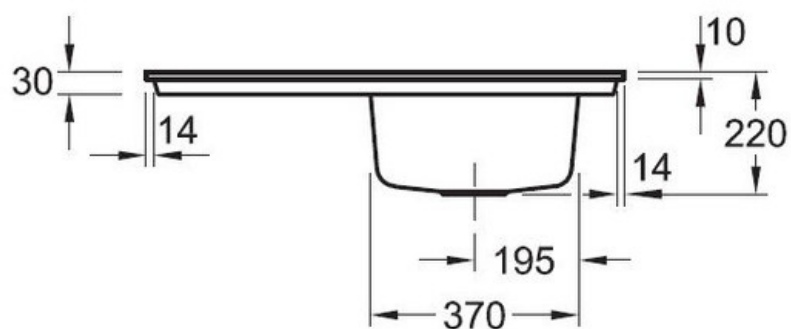

Timeline Flat Snow white

EV3307 2F KG

Diamètre de perçage pour la manette de vidage : 35 mm. Evier à fleur
Luisiceram avec vidage automatique chromé.

Scannez-moi pour
retrouver la fiche produit !

Spécifications techniques

Matériau & Coloris

Matériau	Luisiceram
Couleur	Blanc
Couleur évier	Snow white

Dimensions & Poids

Largeur (en mm)	865
Profondeur (en mm)	475
Dimension mini sous-évier (en mm)	500
Largeur cuve (en mm)	350
Profondeur cuve (en mm)	410
Hauteur cuve (en mm)	220
Diamètre bonde cuve (en mm)	90
Poids net (en kg)	21.1

Informations complémentaires

Type d'évier	À fleur
Nombre de bacs	1 bac
Type vidage	Automatique chromé
Trop plein	Oui
Montage robinetterie sur évier	Oui
Positionnement égouttoir	Réversible
Nombre trous prépercés par côté	4
Nombre d'égouttoirs	1
Norme	EN13310
Code EAN	3537390348711
Marque	Villeroy & Boch