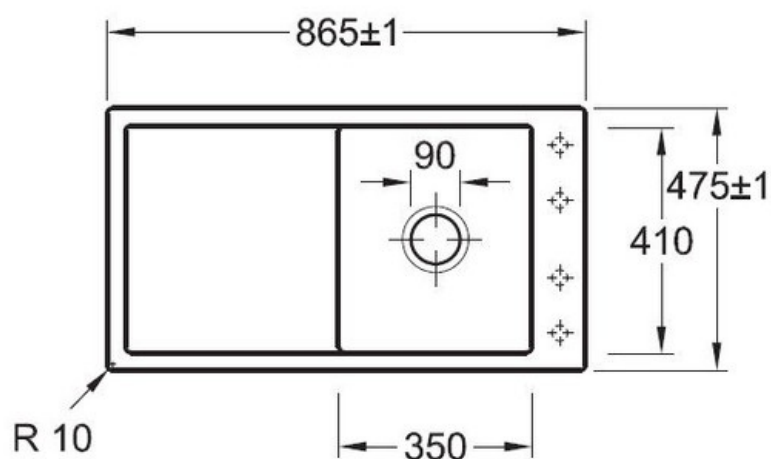

Timeline Flat Snow white

EV3307 2F KG

Diamètre de perçage pour la manette de vidage : 35 mm. Evier à fleur
Luisiceram avec vidage automatique chromé.

Scannez-moi pour
retrouver la fiche produit !

Spécifications techniques

Matériau & Coloris

Matériau	Luisiceram
Couleur	Blanc
Couleur évier	Snow white

Dimensions & Poids

Largeur (en mm)	865
Profondeur (en mm)	475
Dimension mini sous-évier (en mm)	500
Largeur cuve (en mm)	350
Profondeur cuve (en mm)	410
Hauteur cuve (en mm)	220
Diamètre bonde cuve (en mm)	90
Poids net (en kg)	21.1

Informations complémentaires

Type d'évier	À fleur
Nombre de bacs	1 bac
Type vidage	Automatique chromé
Trop plein	Oui
Montage robinetterie sur évier	Oui
Positionnement égouttoir	Réversible
Nombre trous prépercés par côté	4
Nombre d'égouttoirs	1
Norme	EN13310
Code EAN	3537390348711
Marque	Villeroy & Boch