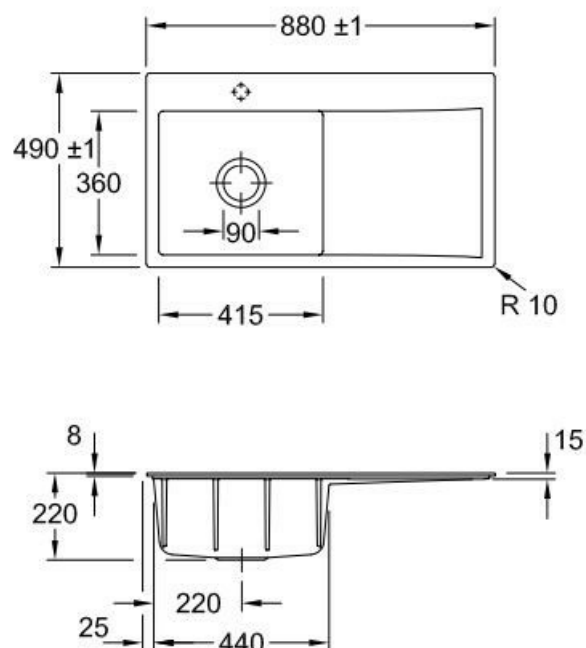

Subway Flat Snow White

EV33522FKG

Evier à fleur Villeroy & Boch 1 bac, 1 égouttoir coloris Ivory

Diamètre de perçage pour la manette de vidage : 35 mm. Evier à fleur Luisiceram avec vidage automatique chromé.

Scannez-moi pour
retrouver la fiche produit !

Spécifications techniques

Matériau & Coloris

Matériau	Luisiceram
Couleur	Blanc
Couleur évier	Snow white

Dimensions & Poids

Largeur (en mm)	880
Profondeur (en mm)	490
Dimension sous meuble (en mm)	500
Largeur encastrement (en mm)	870
Profondeur encastrement (en mm)	480
Largeur cuve (en mm)	415

Profondeur cuve (en mm)	360
Hauteur cuve (en mm)	220
Diamètre bonde cuve (en mm)	90
Poids net (en kg)	22
Largeur cuve principale (en mm)	415

ⓘ Informations complémentaires

Type d'évier	À fleur
Nombre de bacs	1 bac
Type vidage	Automatique chromé
Trop plein	Oui
Montage robinetterie sur évier	Oui
Positionnement égouttoir	Droite
Nombre d'égouttoirs	1
Norme	EN13310
Code EAN	4062373797389
Marque	Villeroy & Boch