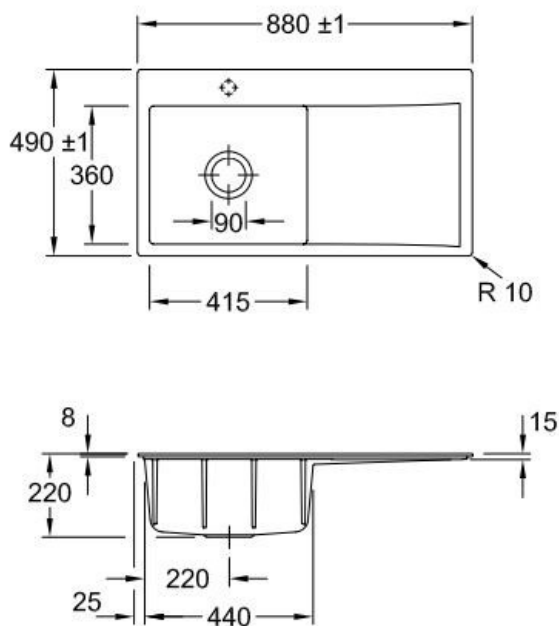

Subway Snow White

EV33522FKG

Diamètre de perçage pour la manette de vidage : 35 mm. Evier à fleur Luisiceram avec vidage automatique chromé.

Scannez-moi pour
retrouver la fiche produit !

Spécifications techniques

Matériau & Coloris

Matériau	Luisiceram
Couleur	Blanc
Couleur évier	Snow white

Dimensions & Poids

Largeur (en mm)	880
Profondeur (en mm)	490
Dimension mini sous-évier (en mm)	500
Largeur encastrement (en mm)	870
Profondeur encastrement (en mm)	480
Largeur cuve (en mm)	415
Profondeur cuve (en mm)	360
Hauteur cuve (en mm)	220
Diamètre bonde cuve (en mm)	90
Poids net (en kg)	22

Informations complémentaires

Type d'évier	À fleur
Nombre de bacs	1 bac
Type vidage	Automatique chromé
Trop plein	Oui
Montage robinetterie sur évier	Oui
Positionnement égouttoir	Droite
Nombre d'égouttoirs	1
Norme	EN13310
Code EAN	4062373797389
Marque	Villeroy & Boch