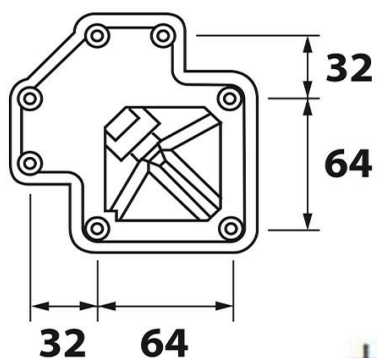

Pied carré Noir 820 mm

AC028J09S01

Pied de table carré en acier noir H 820 mm – 60 x 60 mm

Clé BTR fournie pour le montage. Réglage de la hauteur par patin.

Scannez-moi pour
retrouver la fiche produit !

Spécifications techniques

Matériau & Coloris

Matériau	Acier
Couleur	Noir

Dimensions & Poids

Hauteur (en mm)	820
Réhausse (en mm)	0 /+ 10
Dimension pied (en mm)	60 x 60
Poids net (en kg)	2.12

Informations complémentaires

Forme	Carré
Fixations	7 vis incluses