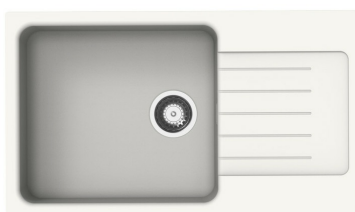

Dolce Alpina

EV032B06S03

Evier à encastrer Luisina 1 grand bac, 1 égouttoir coloris Alpina

Evier à encastrer Luisigranit avec vidage manuel chromé.

Scannez-moi pour
retrouver la fiche produit !

Spécifications techniques

Matériau & Coloris

Matériau	Luisigranit
Couleur	Blanc
Couleur évier	Alpina

Informations complémentaires

Type d'évier	À encastrer
Nombre de bacs	1 grand bac
Type vidage	Manuel chromé
Trop plein	Non
Montage robinetterie sur évier	Non
Positionnement égouttoir	Réversible
Norme	EN13310