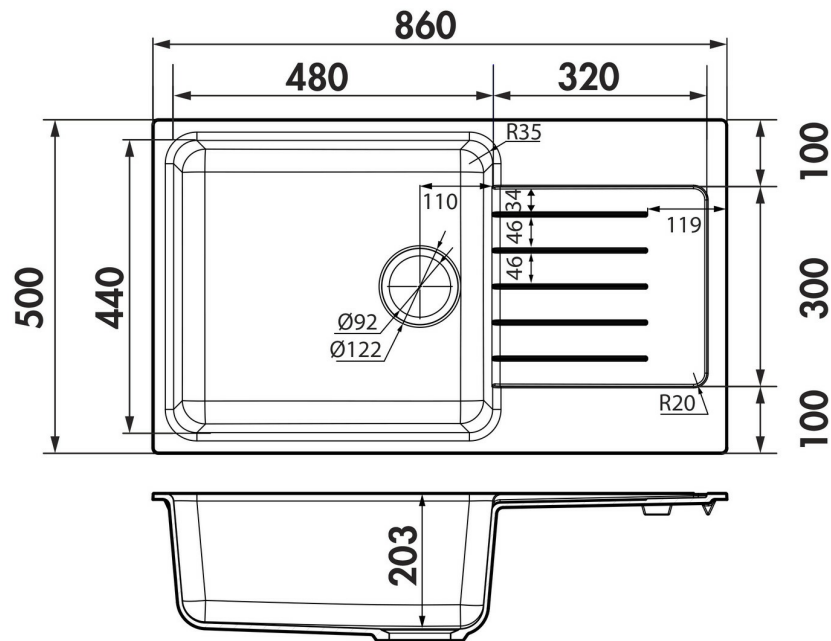

Code EAN

3537390672199

Nouveautés

Oui

Marque

Luisina

luisina
DESIGN

La Boisinière - 35530 Servon-sur-Vilaine

Tél : 02 99 00 24 24

SIRET 31828963400038 - RCS Rennes B 318 289 634 - TVA FR41318289634

SCD LUISINA © 1989-2026