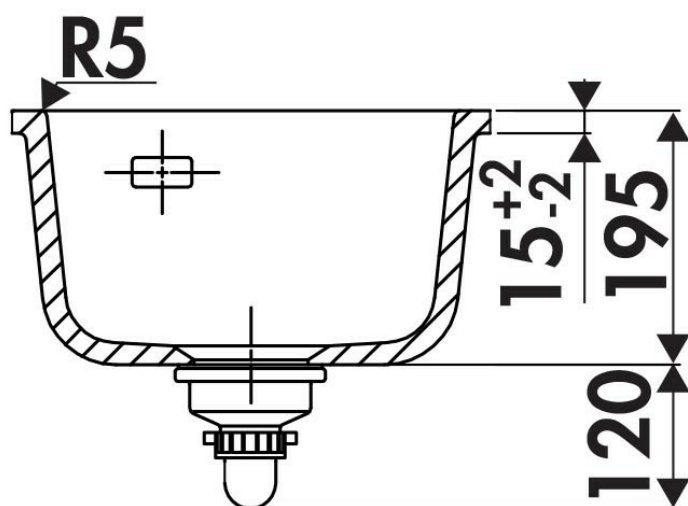

Matériau & Coloris

Matériau	Luisiceram
Couleur	Noir
Couleur évier	Nigra

Dimensions & Poids

Largeur (en mm)	376
Profondeur (en mm)	441
Dimension sous meuble (en mm)	450
Largeur encastrement (en mm)	310
Profondeur encastrement (en mm)	375
Largeur cuve (en mm)	320
Profondeur cuve (en mm)	385
Hauteur cuve (en mm)	195

Diamètre bonde cuve (en mm)	90
Rayon angle (en mm)	10
Largeur cuve principale (en mm)	320

Informations complémentaires

Type de cuve	Sous-plan
Nombre de bacs	1 bac
Type vidage	Manuel chromé
Trop plein	Oui
Montage robinetterie sur évier	Non
Norme	EN13310
Code EAN	3537390726144
Nouveautés	Oui
Marque	Luisina