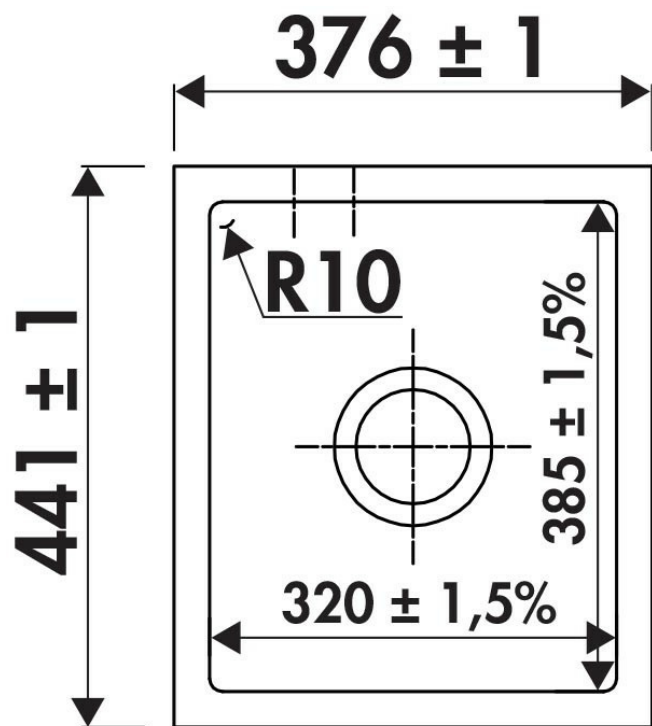

Rubato Nigra

EV504E09K01

Cuve sous-plan rectangulaire Luisina 1 bac coloris Nigra

Cuve sous-plan Luisiceram avec vidage manuel chromé.

Scannez-moi pour
retrouver la fiche produit !

Spécifications techniques

Matériau & Coloris

Matériau	Luisiceram
Couleur	Noir
Couleur évier	Nigra

Dimensions & Poids

Largeur (en mm)	376
Profondeur (en mm)	441
Dimension sous meuble (en mm)	450
Largeur encastrement (en mm)	310
Profondeur encastrement (en mm)	375
Largeur cuve (en mm)	320
Profondeur cuve (en mm)	385
Hauteur cuve (en mm)	195

Diamètre bonde cuve (en mm)	90
Rayon angle (en mm)	10
Largeur cuve principale (en mm)	320

Informations complémentaires

Type de cuve	Sous-plan
Nombre de bacs	1 bac
Type vidage	Manuel chromé
Trop plein	Oui
Montage robinetterie sur évier	Non
Norme	EN13310
Code EAN	3537390726144
Nouveautés	Oui
Marque	Luisina