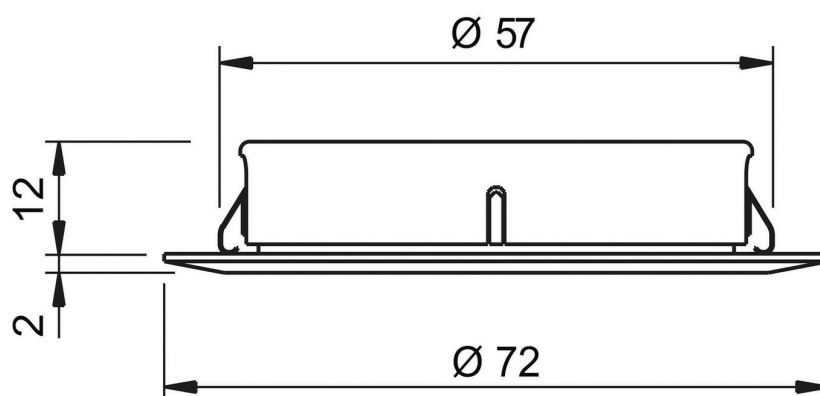

### Dimensions & Poids

Longueur (en mm) Ø72

Hauteur (en mm) 14

Epaisseur (en mm) 2

Longueur câble (en mm) 2000

Poids net (en kg) 0.08

### Informations complémentaires

Installation À encastrer

Source lumineuse Leds

|                         |               |
|-------------------------|---------------|
| Type lumière            | Du jour       |
| Tension (volt)          | 12            |
| Puissance (watt)        | 3             |
| Efficiéce (lm/W)        | 100           |
| Température Kelvin (°K) | 4500          |
| Classe de protection    | 3             |
| Indice de protection    | IP20          |
| Fixations               | Vis incluses  |
| Code EAN                | 3537390672458 |
| Nouveautés              | Oui           |