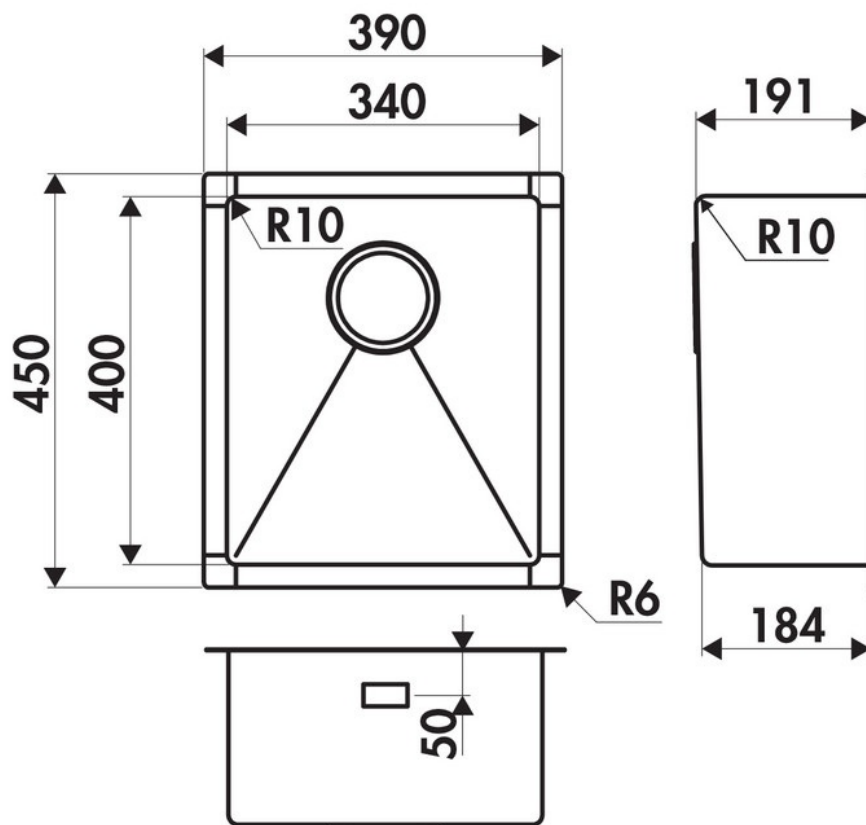

### Dimensions & Poids

Largeur (en mm)	390
Profondeur (en mm)	450
Dimension mini sous-évier (en mm)	450
Largeur encastrement (en mm)	340
Profondeur encastrement (en mm)	400
Largeur cuve (en mm)	340
Profondeur cuve (en mm)	400
Hauteur cuve (en mm)	191
Diamètre bonde cuve (en mm)	90

## 📄 Informations complémentaires

Type de cuve	Sous-plan
Nombre de bacs	1 bac
Type vidage	Automatique ronde chromée
Trop plein	Oui
Montage robinetterie sur évier	Non
Norme	EN13310
Code EAN	3537390366944
Marque	Luisina