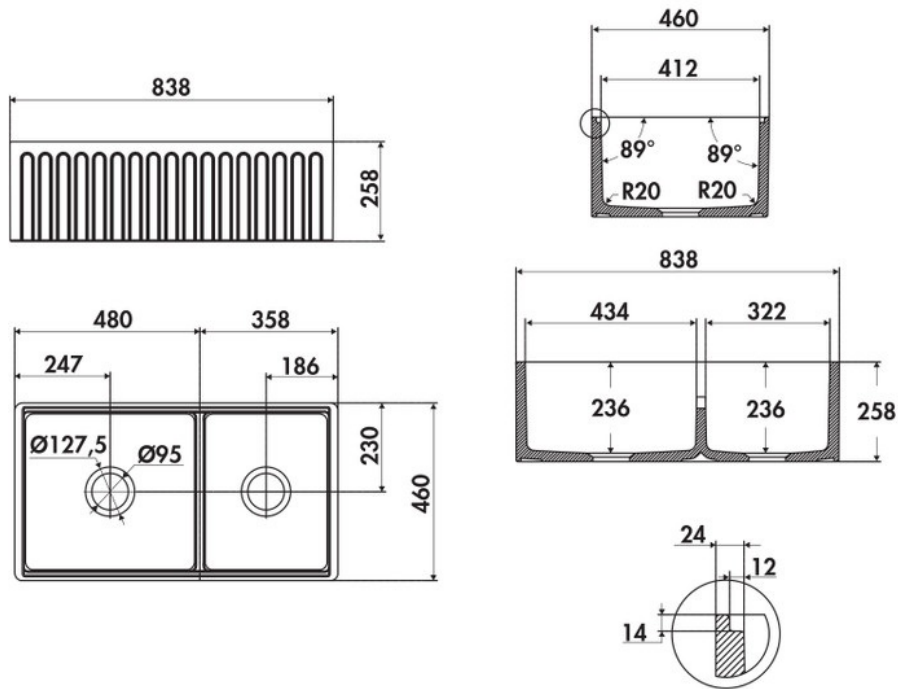

Scannez-moi pour retrouver la fiche produit !

Spécifications techniques

🔗 Matériau & Coloris

Matériau	Luisiceram
Couleur	Blanc
Couleur évier	Blanc brillant

📏 Dimensions & Poids

Largeur (en mm)	838
Profondeur (en mm)	460
Largeur cuve 1 (en mm)	480
Profondeur cuve 1 (en mm)	412
Hauteur cuve 1 (en mm)	236
Diamètre bonde cuve 1 (en mm)	95
Rayon angle (en mm)	R20
Poids net (en kg)	50
Largeur cuve 2 (en mm)	358

Profondeur cuve 2 (en mm) 412

Hauteur cuve 2 (en mm) 236

Diamètre bonde cuve 2 (en mm) 95

📄 Informations complémentaires

Type d'évier À poser

Nombre de bacs 2 bacs

Type vidage Manuel chromé

Trop plein Non

Montage robinetterie sur évier Non

Norme EN13310

Code EAN 3537390516998

Marque Chambord

luisina
DESIGN

La Boisinière - 35530 Servon-sur-Vilaine

Tél : 02 99 00 24 24

SIRET 31828963400038 - RCS Rennes B 318 289 634 - TVA FR41318289634