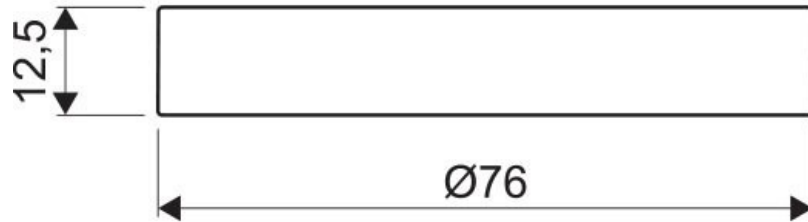

Température Kelvin (°K)

2700 à 4000

Classe de protection

3

Indice de protection

IP20

Code EAN

3537390549439

Nouveautés

Oui

luisina
DESIGN

La Boisinière - 35530 Servon-sur-Vilaine

Tél : 02 99 00 24 24

SIRET 31828963400038 - RCS Rennes B 318 289 634 - TVA FR41318289634

SCD LUISINA © 1989-2024