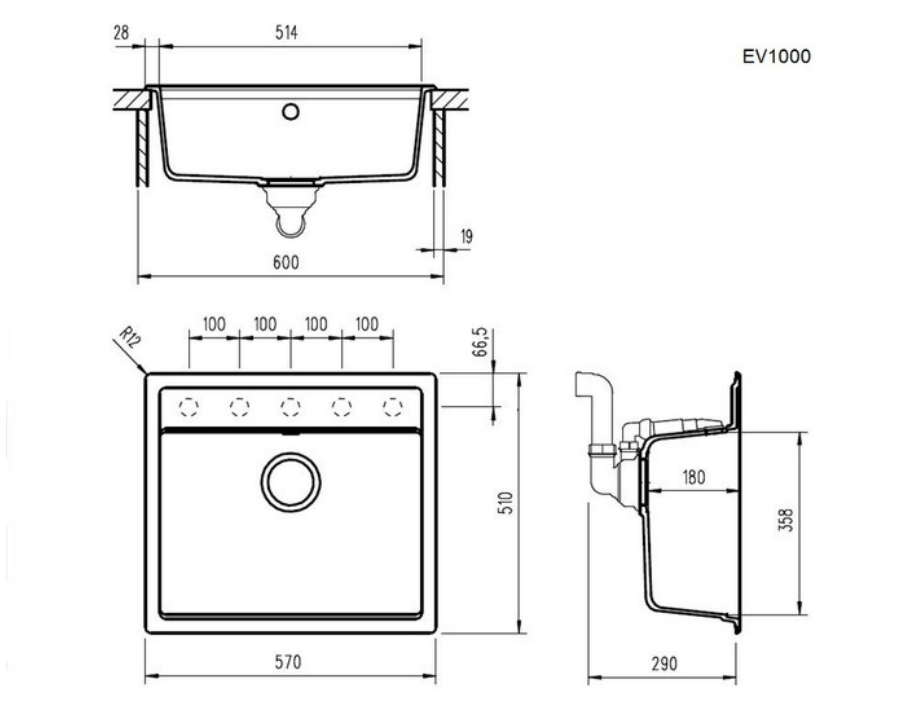

EV1000 Nero

EV1000 139

Cuve à encastrer Luisina 1 bac coloris Nero

Cuve à encastrer Luisigranit avec vidage manuel chromé.

Scannez-moi pour
retrouver la fiche produit !

Spécifications techniques

Matériau & Coloris

Matériau	Luisigranit
Couleur	Noir
Couleur évier	Nero

Dimensions & Poids

Largeur (en mm)	570
Profondeur (en mm)	510
Dimension mini sous-évier (en mm)	600
Largeur encastrement (en mm)	550
Profondeur encastrement (en mm)	490
Largeur cuve (en mm)	514
Profondeur cuve (en mm)	358
Hauteur cuve (en mm)	180
Diamètre bonde cuve (en mm)	90
Poids net (en kg)	10.7

Informations complémentaires

Type de cuve	À encastrer
Nombre de bacs	1 bac
Type vidage	Manuel chromé
Trop plein	Oui
Montage robinetterie sur évier	Oui
Positionnement égouttoir	Sans
Nombre trous prépercés par côté	5
Norme	EN13310
Code EAN	3537390241630
Marque	Schock