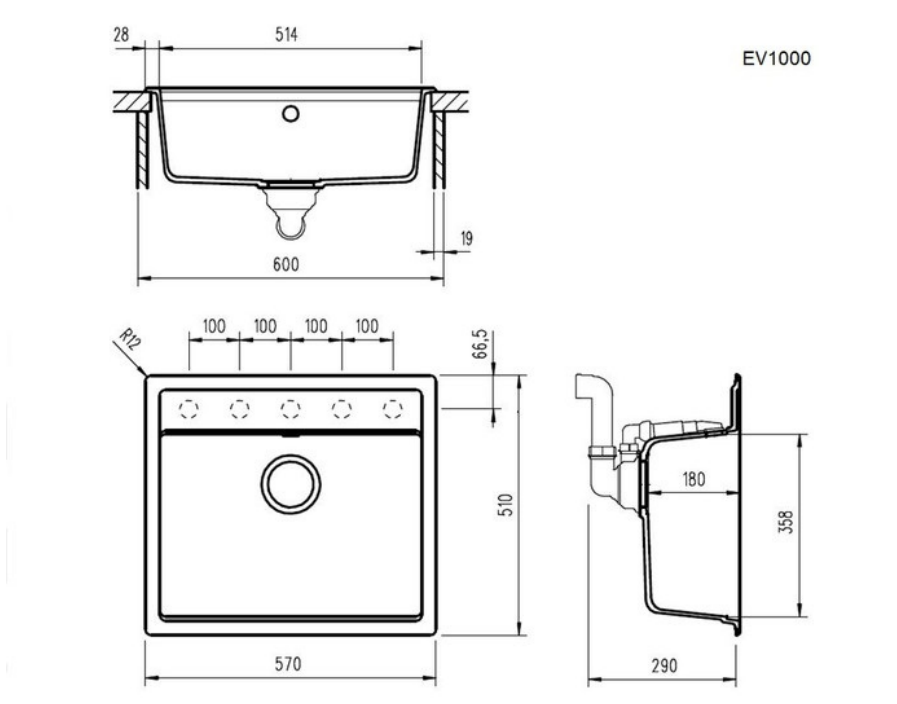

### Dimensions & Poids

Largeur (en mm)	570
Profondeur (en mm)	510
Dimension mini sous-évier (en mm)	600
Largeur encastrement (en mm)	550
Profondeur encastrement (en mm)	490
Largeur cuve (en mm)	514
Profondeur cuve (en mm)	358
Hauteur cuve (en mm)	180
Diamètre bonde cuve (en mm)	90
Poids net (en kg)	10.7

### Informations complémentaires

Type de cuve	À encastrer
Nombre de bacs	1 bac
Type vidage	Manuel chromé
Trop plein	Oui
Montage robinetterie sur évier	Oui
Positionnement égouttoir	Sans
Nombre trous prépercés par côté	5
Norme	EN13310
Code EAN	3537390241630
Marque	Schock