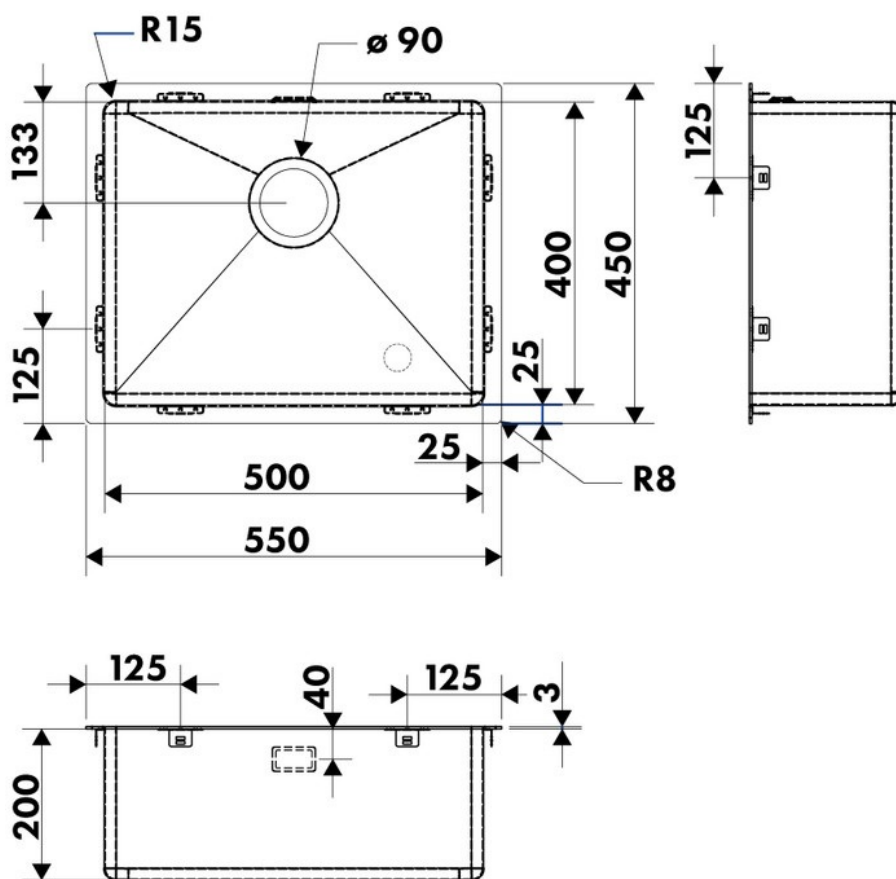

Spécifications techniques

Matériau & Coloris

Matériau	Luisinox
Couleur	Inox PVD Or
Couleur évier	Inox PVD Or

Dimensions & Poids

Largeur (en mm)	550
Profondeur (en mm)	450
Dimension mini sous-évier (en mm)	800
Largeur encastrement (en mm)	500
Profondeur encastrement (en mm)	400
Largeur cuve (en mm)	500

Profondeur cuve (en mm)	400
Hauteur cuve (en mm)	200
Diamètre bonde cuve (en mm)	90
Rayon angle (en mm)	15

i Informations complémentaires

Type de cuve	Sous-plan
Nombre de bacs	1 bac
Type vidage	Manuel inox assorti
Trop plein	Oui
Montage robinetterie sur évier	Non
Norme	EN13310
Code EAN	3537390589671
Nouveautés	Oui
Marque	Luisina