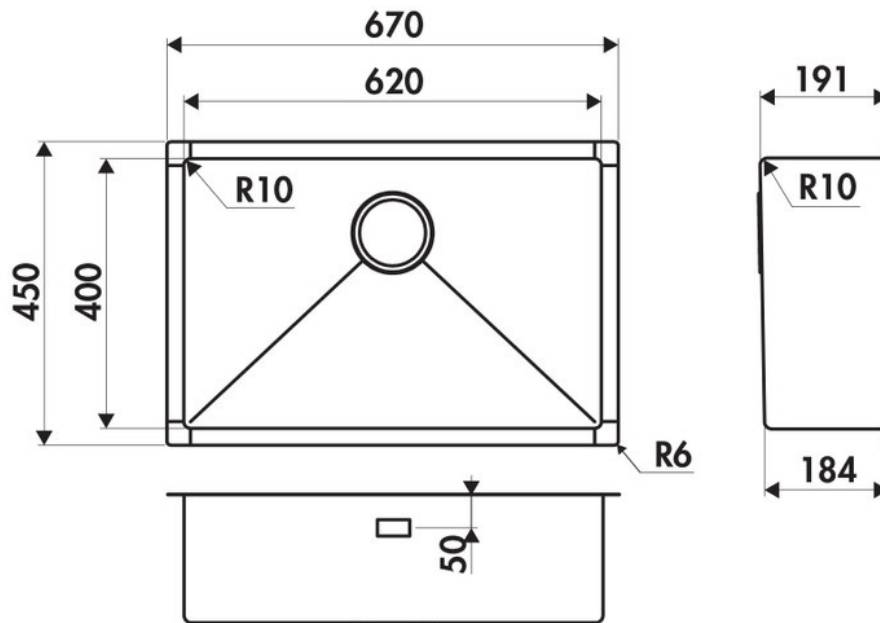

Vibrato Inox nid d'abeille

EVSP55IND9

Diamètre de perçage pour la manette de vidage : 35 mm. Cuve sous-plan Luisinox avec vidage automatique bouton poussoir satiné.

Scannez-moi pour retrouver la fiche produit !

Spécifications techniques

Matériau & Coloris

Matériau	Luisinox
Couleur	Inox nid d'abeille
Couleur évier	Inox nid d'abeille

Dimensions & Poids

Largeur (en mm)	670
Profondeur (en mm)	450
Dimension mini sous-évier (en mm)	800
Largeur encastrement (en mm)	620
Profondeur encastrement (en mm)	400
Largeur cuve (en mm)	620
Profondeur cuve (en mm)	400
Hauteur cuve (en mm)	191
Diamètre bonde cuve (en mm)	90

ⓘ Informations complémentaires

Type de cuve	Sous-plan
Nombre de bacs	1 grand bac
Type vidage	Automatique bouton poussoir satiné
Trop plein	Oui
Montage robinetterie sur évier	Non
Norme	EN13310
Marque	Luisina